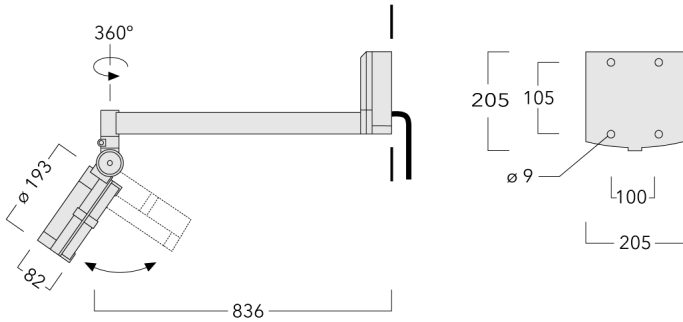

146-7066

FLC141 LED - support mural

we-ef

Description

IP55. Classe I. IK07. Corps en fonte d'aluminium. Visserie inox avec traitement PCS. Protection contre la corrosion 5CE. Joint silicone. Verre de sécurité. Lentilles LED en PMMA.

Version en 2200K disponible. À préciser lors de la demande de devis.

Poids	5.80 kg
Types photométries	faisceau symétrique, extensif [B]
Type de Lampes	LED-24/48W / 700 mA - 3000 K
IRC	80
Alimentation électrique	ballast électronique
LEDs	24
Rated input power	54 W
Flux lumineux nominal (lm)	
LED Lumen	290
Total Lumen	6960
Tj	85
Rated lumens (lm)	
LED Lumen	224.5
Total Lumen	5388.5
Ta	25

FLC141 LED - support mural

Spécifications

Description du matériel

Corps	Corps en fonte d'aluminium, visserie inox avec traitement PCS
Lentille	Verre de sécurité
Couleurs	Peinture poudre disponible avec 35 couleurs différents
Joint	Joint silicone CCG®
Visserie	PCS Inox avec recouvrement polymère
IP	IP55
IK	IK07
Protection contre la corrosion	5CE