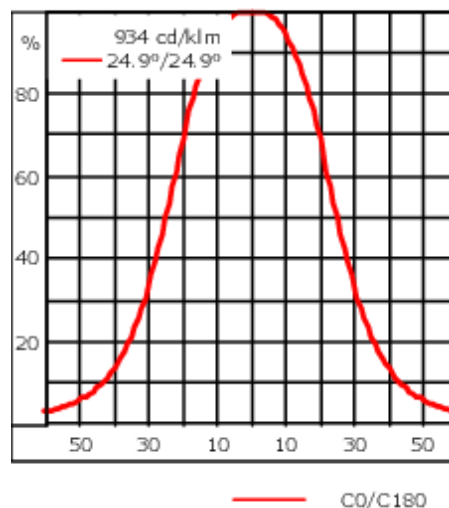

Description

IP55. Classe I. Classe II sur demande. IK07. Corps en fonte d'aluminium. Visserie inox avec traitement PCS. Protection contre la corrosion 5CE. Joint silicone. Verre de sécurité. Lentilles LED en PMMA.
Version en 2200K disponible. À préciser lors de la demande de devis.

Poids	5.80 kg
Distribution de la lumière	faisceau symétrique, extensif [B]
Source lumineuse	LED-24/48W / 700 mA - 3000 K
IRC	80
Alimentation électrique	ballast électronique
LEDs	24
Rated input power	54 W
Flux lumineux nominal (lm)	
LED Lumen	290
Total Lumen	6960
Tj	85
Rated lumens (lm)	
LED Lumen	224.5
Total Lumen	5388.5
Ta	25