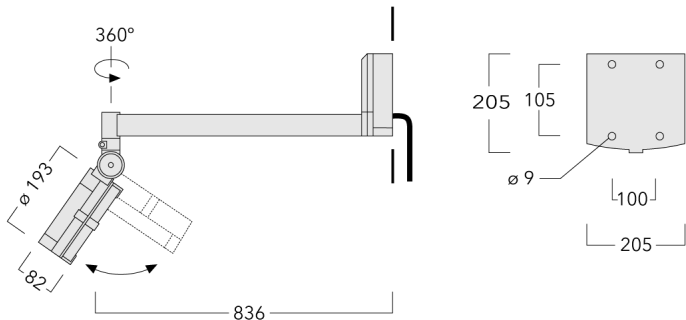

Description

IP55. Classe I. Classe II sur demande. IK07. Corps en fonte d'aluminium. Visserie inox avec traitement PCS. Protection contre la corrosion 5CE. Joint silicone. Verre de sécurité. Lentilles LED en PMMA.
Version en 2200K disponible. À préciser lors de la demande de devis.

Poids	5.80 kg
Distribution de la lumière	faisceau symétrique, extensif [B]
Source lumineuse	LED-24/48W / 700 mA - 3000 K
IRC	80
Alimentation électrique	ballast électronique
LEDs	24
Rated input power	54 W
Flux lumineux nominal (lm)	
LED Lumen	290
Total Lumen	6960
Tj	85
Rated lumens (lm)	
LED Lumen	224.5
Total Lumen	5388.5
Ta	25

Spécifications

Description du matériel

Corps	Corps en fonte d'aluminium, visserie inox avec traitement PCS
Lentille	Verre de sécurité
Couleurs	<div style="display: flex; align-items: center;"> <div style="width: 20px; height: 10px; background-color: black; margin-right: 5px;"></div> RAL9004 Noir de sécurité </div> <div style="display: flex; align-items: center; margin-top: 5px;"> <div style="width: 20px; height: 10px; background-color: gray; margin-right: 5px;"></div> RAL9007 Aluminium gris </div> <div style="display: flex; align-items: center; margin-top: 5px;"> <div style="width: 20px; height: 10px; background-color: darkgray; margin-right: 5px;"></div> RAL7016 Gris anthracite </div> <div style="display: flex; align-items: center; margin-top: 5px;"> <div style="width: 20px; height: 10px; background-color: lightgray; margin-right: 5px;"></div> RAL9016 Blanc signalisation </div>
Joint	Joint silicone CCG®
Visserie	PCS Inox avec recouvrement polymère
IP	IP55
IK	IK07
Protection contre la corrosion	5CE