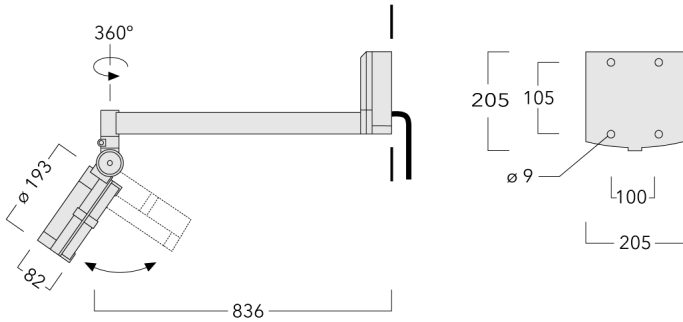

146-7067

FLC141 LED - support mural

we-ef

Description

IP55. Classe I. IK07. Corps en fonte d'aluminium. Visserie inox avec traitement PCS. Protection contre la corrosion 5CE. Joint silicone. Verre de sécurité. Lentilles LED en PMMA.

Version en 2200K disponible. À préciser lors de la demande de devis.

Poids	5.80 kg
Types photométries	faisceau symétrique, extensif [B]
Type de Lampes	LED-24/48W / 700 mA - 4000 K
IRC	80
Alimentation électrique	ballast électronique
LEDs	24
Rated input power	54 W
Flux lumineux nominal (lm)	
LED Lumen	310
Total Lumen	7440
Tj	85
Rated lumens (lm)	
LED Lumen	240
Total Lumen	5760.1
Ta	25

FLC141 LED - support mural

Spécifications

Description du matériel

Corps	Corps en fonte d'aluminium, visserie inox avec traitement PCS
Lentille	Verre de sécurité
Couleurs	Peinture poudre disponible avec 35 couleurs différents
Joint	Joint silicone CCG®
Visserie	PCS Inox avec recouvrement polymère
IP	IP55
IK	IK07
Protection contre la corrosion	5CE