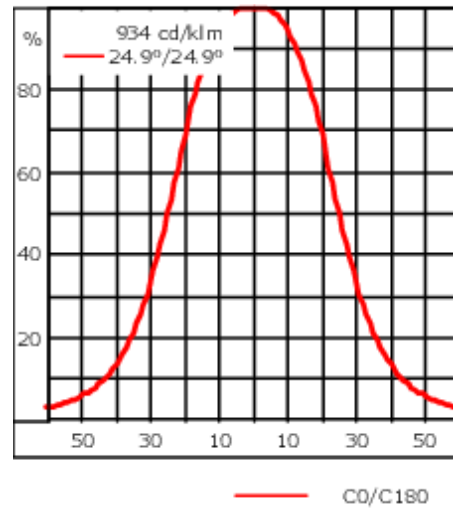

FLC141 LED - support mural

Spécifications

Description du matériel

Corps	Corps en fonte d'aluminium, visserie inox avec traitement PCS
Lentille	Verre de sécurité
Couleurs	Peinture poudre disponible avec 35 couleurs différents
Joint	Joint silicone CCG®
Visserie	PCS Inox avec recouvrement polymère
IP	IP55
IK	IK07
Protection contre la corrosion	5CE

Description électrique

Alimentation électrique	220-240V / 50-60 Hz
Driver	Driver électronique séparé thermiquement

Informations complémentaires

Durée de vie	Ta=25° L90B10 > 90000h
Classe d'efficacité énergétique	C-D

WE-EF LUMIERE

ZAC de Chesnes Nord, 6 Rue de Brisson, CS80330, 38290 Satolas et Bonce - Téléphone: +33 4 74 99 14 44

info.france@we-ef.com - <https://we-ef.com/fr>

Sous réserve de modifications techniques et d'erreurs. - Généré le 23/11/2024