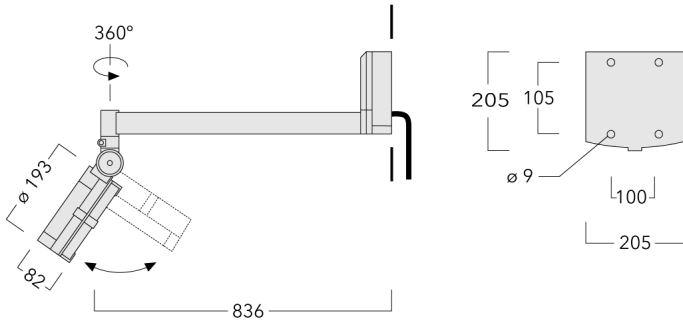

| | |
|-----------------------------------|-----------------------------------|
| Poids | 5.80 kg |
| Distribution de la lumière | faisceau symétrique, extensif [B] |
| Source lumineuse | LED-24/48W / 700 mA - 4000 K |
| IRC | 80 |
| Alimentation électrique | ballast électronique |
| LEDs | 24 |
| Rated input power | 54 W |
| Flux lumineux nominal (lm) | |
| LED Lumen | 310 |
| Total Lumen | 7440 |
| Tj | 85 |
| Rated lumens (lm) | |
| LED Lumen | 240 |
| Total Lumen | 5760.1 |
| Ta | 25 |

FLC141 LED - support mural

Spécifications

Description du matériel

| | |
|--------------------------------|--|
| Corps | Corps en fonte d'aluminium, visserie inox avec traitement PCS |
| Lentille | Verre de sécurité |
| Couleurs | <div style="display: flex; align-items: center;"> <div style="width: 20px; height: 10px; background-color: black; margin-right: 5px;"></div> RAL9004 Noir de sécurité </div> <div style="display: flex; align-items: center; margin-top: 5px;"> <div style="width: 20px; height: 10px; background-color: gray; margin-right: 5px;"></div> RAL9007 Aluminium gris </div> <div style="display: flex; align-items: center; margin-top: 5px;"> <div style="width: 20px; height: 10px; background-color: darkgray; margin-right: 5px;"></div> RAL7016 Gris anthracite </div> <div style="display: flex; align-items: center; margin-top: 5px;"> <div style="width: 20px; height: 10px; background-color: lightgray; margin-right: 5px;"></div> RAL9016 Blanc signalisation </div> |
| Joint | Joint silicone CCG® |
| Visserie | PCS Inox avec recouvrement polymère |
| IP | IP55 |
| IK | IK07 |
| Protection contre la corrosion | 5CE |