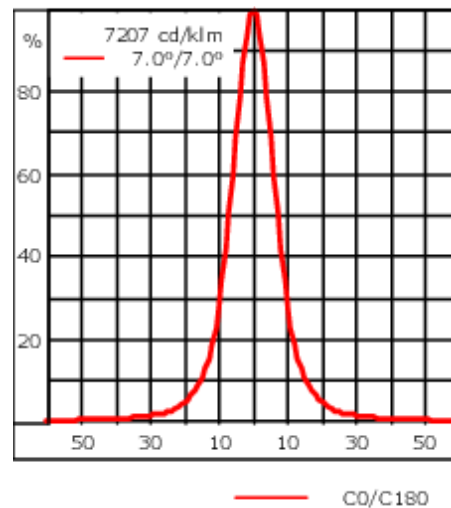

Der Scheinwerfer kann stufenlos 350° gedreht und gleichzeitig um 90° geneigt werden.

Gewicht	5.80 kg
Lichtverteilung	symmetrisch extrem engstrahlend [EE]
Lichtquelle	LED-24/48W / 700 mA - 3000 K
CRI	80
Netz	EVG
LEDs	24
Bemessungsleistung	54 W

Nominal Lichtstrom (lm)

LED Lumen	290
Total Lumen	6960
Tj	85

Bemessungslichtstrom (lm)

LED Lumen	249.4
Total Lumen	5986.1
Ta	25

Spezifikationen

Materialbeschreibung

Gehäuse	Korrosionsbeständiger Aluminiumguss
Abdeckung	Sicherheitsglasscheibe
Farben	<div style="display: flex; align-items: center;"> <div style="width: 20px; height: 10px; background-color: black; margin-right: 5px;"></div> RAL9004 Signalschwarz </div> <div style="display: flex; align-items: center; margin-top: 5px;"> <div style="width: 20px; height: 10px; background-color: gray; margin-right: 5px;"></div> RAL9007 Graualuminium </div> <div style="display: flex; align-items: center; margin-top: 5px;"> <div style="width: 20px; height: 10px; background-color: darkgray; margin-right: 5px;"></div> RAL7016 Anthrazitgrau </div> <div style="display: flex; align-items: center; margin-top: 5px;"> <div style="width: 20px; height: 10px; background-color: lightgray; margin-right: 5px;"></div> RAL9016 Verkehrsweiß </div>
Dichtung	CCG® Silikondichtung
Schrauben	PCS beschichtete Edelstahlschrauben
Schutzart	IP55
Schlagfestigkeit	IK07
Korrosionsbeständigkeit	5CE