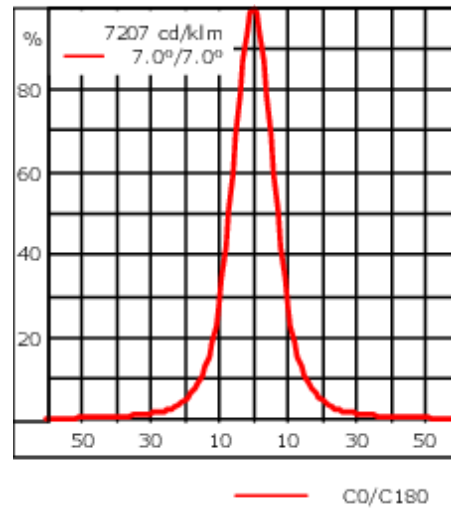

FLC141 LED - support mural

Spécifications

Description du matériel

Corps	Corps en fonte d'aluminium, visserie inox avec traitement PCS
Lentille	Verre de sécurité
Couleurs	Peinture poudre disponible avec 35 couleurs différents
Joint	Joint silicone CCG®
Visserie	PCS Inox avec recouvrement polymère
IP	IP55
IK	IK07
Protection contre la corrosion	5CE

Description électrique

Alimentation électrique	220-240V / 50-60 Hz
Driver	Driver électronique séparé thermiquement

Informations complémentaires

Durée de vie	Ta=25° L90B10 > 90000h
Classe d'efficacité énergétique	C-D

WE-EF LUMIERE

ZAC de Chesnes Nord, 6 Rue de Brisson, CS80330, 38290 Satolas et Bonce - Téléphone: +33 4 74 99 14 44
info.france@we-ef.com - <https://we-ef.com/fr>

Sous réserve de modifications techniques et d'erreurs. - Généré le 23/11/2024