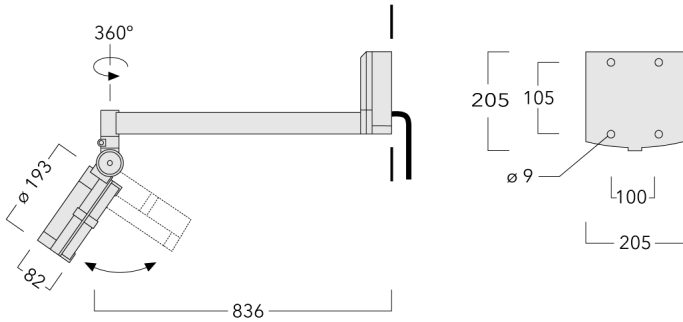

146-7068

FLC141 LED - support mural

we-ef

Description

IP55. Classe I. IK07. Corps en fonte d'aluminium. Visserie inox avec traitement PCS. Protection contre la corrosion 5CE. Joint silicone. Verre de sécurité. Lentilles LED en PMMA.

Version en 2200K disponible. À préciser lors de la demande de devis.

Poids	5.80 kg
Types photométries	faisceau symétrique, ultra intensif [EE]
Type de Lampes	LED-24/48W / 700 mA - 3000 K
IRC	80
Alimentation électrique	ballast électronique
LEDs	24
Rated input power	54 W
Flux lumineux nominal (lm)	
LED Lumen	290
Total Lumen	6960
Tj	85
Rated lumens (lm)	
LED Lumen	249.4
Total Lumen	5986.1
Ta	25

FLC141 LED - support mural

Spécifications

Description du matériel

Corps	Corps en fonte d'aluminium, visserie inox avec traitement PCS
Lentille	Verre de sécurité
Couleurs	Peinture poudre disponible avec 35 couleurs différents
Joint	Joint silicone CCG®
Visserie	PCS Inox avec recouvrement polymère
IP	IP55
IK	IK07
Protection contre la corrosion	5CE