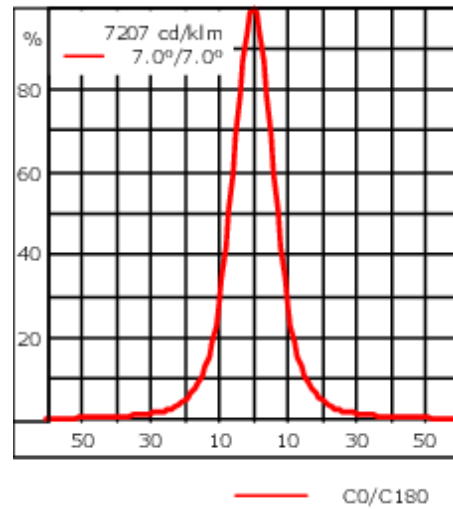

Description

IP55. Classe I. Classe II sur demande. IK07. Corps en fonte d'aluminium. Visserie inox avec traitement PCS. Protection contre la corrosion 5CE. Joint silicone. Verre de sécurité. Lentilles LED en PMMA.
Version en 2200K disponible. À préciser lors de la demande de devis.

Poids	5.80 kg
Distribution de la lumière	faisceau symétrique, ultra intensif [EE]
Source lumineuse	LED-24/48W / 700 mA - 3000 K
IRC	80
Alimentation électrique	ballast électronique
LEDs	24
Rated input power	54 W
Flux lumineux nominal (lm)	
LED Lumen	290
Total Lumen	6960
Tj	85
Rated lumens (lm)	
LED Lumen	249.4
Total Lumen	5986.1
Ta	25