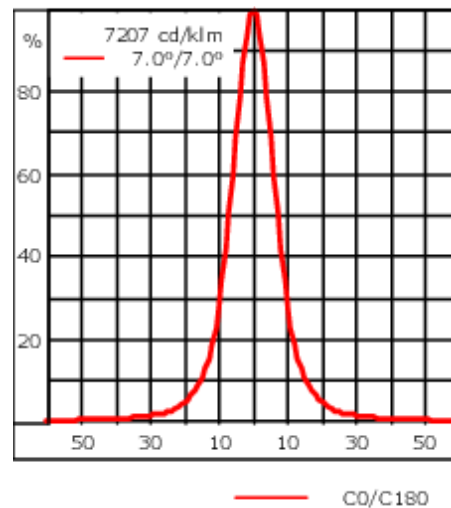

FLC141 LED - support mural

Spécifications

Description du matériel

Corps	Corps en fonte d'aluminium, visserie inox avec traitement PCS
Lentille	Verre de sécurité
Couleurs	Peinture poudre disponible avec 35 couleurs différents
Joint	Joint silicone CCG®
Visserie	PCS Inox avec recouvrement polymère
IP	IP55
IK	IK07
Protection contre la corrosion	5CE

Description électrique

Alimentation électrique	220-240V / 50-60 Hz
Driver	Driver électronique séparé thermiquement

Informations complémentaires

Durée de vie	Ta=25° L90B10 > 90000h
Classe d'efficacité énergétique	C-D

WE-EF LUMIERE

ZAC de Chesnes Nord, 6 Rue de Brisson, CS80330, 38290 Satolas et Bonce - Téléphone: +33 4 74 99 14 44
info.france@we-ef.com - <https://we-ef.com/fr>

Sous réserve de modifications techniques et d'erreurs. - Généré le 23/11/2024