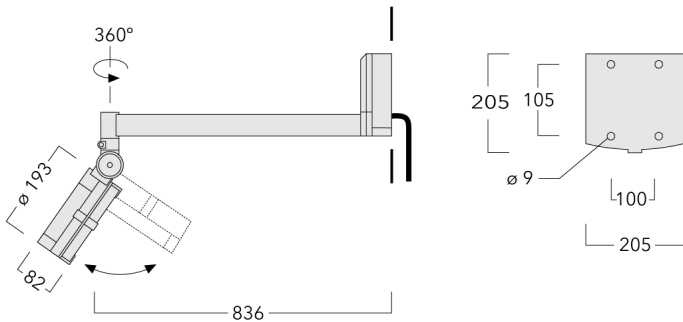

Description

IP55. Classe I. Classe II sur demande. IK07. Corps en fonte d'aluminium. Visserie inox avec traitement PCS. Protection contre la corrosion 5CE. Joint silicone. Verre de sécurité. Lentilles LED en PMMA.
Version en 2200K disponible. À préciser lors de la demande de devis.

Poids	5.80 kg
Distribution de la lumière	faisceau symétrique, ultra intensif [EE]
Source lumineuse	LED-24/48W / 700 mA - 4000 K
IRC	80
Alimentation électrique	ballast électronique
LEDs	24
Rated input power	54 W
Flux lumineux nominal (lm)	
LED Lumen	310
Total Lumen	7440
Tj	85
Rated lumens (lm)	
LED Lumen	266.6
Total Lumen	6398.9
Ta	25

FLC141 LED - support mural

Spécifications

Description du matériel

Corps	Corps en fonte d'aluminium, visserie inox avec traitement PCS
Lentille	Verre de sécurité
Couleurs	<div style="display: flex; align-items: center;"> <div style="width: 20px; height: 15px; background-color: black; margin-right: 5px;"></div> RAL9004 Noir de sécurité </div> <div style="display: flex; align-items: center; margin-top: 5px;"> <div style="width: 20px; height: 15px; background-color: #808080; margin-right: 5px;"></div> RAL9007 Aluminium gris </div> <div style="display: flex; align-items: center; margin-top: 5px;"> <div style="width: 20px; height: 15px; background-color: #404040; margin-right: 5px;"></div> RAL7016 Gris anthracite </div> <div style="display: flex; align-items: center; margin-top: 5px;"> <div style="width: 20px; height: 15px; background-color: #e0e0e0; margin-right: 5px;"></div> RAL9016 Blanc signalisation </div>
Joint	Joint silicone CCG®
Visserie	PCS Inox avec recouvrement polymère
IP	IP55
IK	IK07
Protection contre la corrosion	5CE