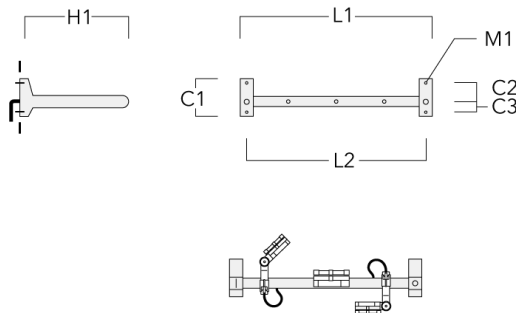

Crosse

Description	Code produit	C1	C2	C3	H1	M1	Poids (kg)	L1	L2
Rail 66 crosse pour 2 projecteurs maxi (L=1150)	310-9230	220	120	60	600	13	12	1150	1070