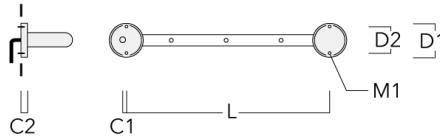

FLC141 LED RAIL66

Description	Code produit	C1	C2	D1	D2	L	M1	Poids (kg)
Paire de cache pour rail66	310-9290	20	30	180	140	1070	9	1.70