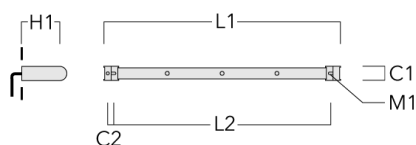

info.france@we-ef.com - <https://we-ef.com/fr>

Sous réserve de modifications techniques et d'erreurs. - Généré le 23/10/2024

FLC141 LED RAIL66

Description	Code produit	C1	C2	H1	M1	Poids (kg)	L1	L2
Rail 66 système universel pour 3 projecteurs maxi (L=1650)	310-9210	75	30	200	12	7.20	1650	1545