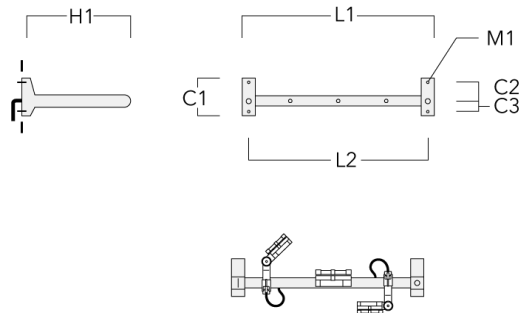

4 Mains outlets (L=2150)	310-9250	220	120	60	600	13	14.60	2150	2070