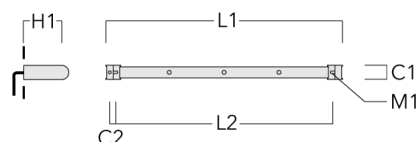

WE-EF LUMIERE

ZAC de Chesnes Nord, 6 Rue de Brisson, CS80330, 38290 Satolas et Bonce - Téléphone: +33 4 74 99 14 44

info.france@we-ef.com - <https://we-ef.com/fr>

Sous réserve de modifications techniques et d'erreurs. - Généré le 23/10/2024