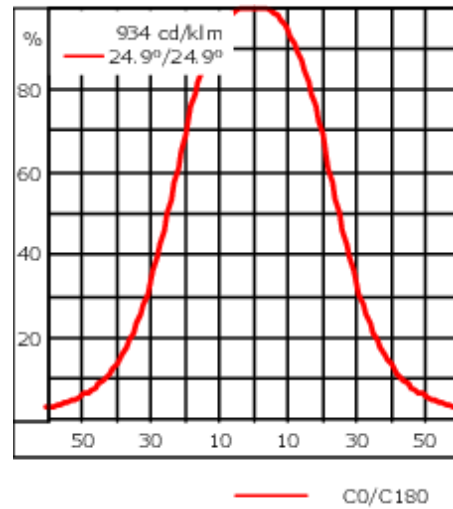

Spécifications

Description du matériel

Corps	Corps en fonte d'aluminium, visserie inox avec traitement PCS
Lentille	Verre de sécurité
Couleurs	Peinture poudre disponible avec 35 couleurs différents
Joint	Joint silicone
Visserie	PCS Inox avec recouvrement polymère
IP	IP66
IK	IK07
Protection contre la corrosion	5CE

Description électrique

Alimentation électrique	220-240V / 50-60 Hz
Driver	Driver électronique séparé thermiquement

Informations complémentaires

Durée de vie	Ta=25° L90B10 > 90000h
Classe d'efficacité énergétique	C-D

WE-EF LUMIERE

ZAC de Chesnes Nord, 6 Rue de Brisson, CS80330, 38290 Satolas et Bonce - Téléphone: +33 4 74 99 14 44

info.france@we-ef.com - <https://we-ef.com/fr>

Sous réserve de modifications techniques et d'erreurs. - Généré le 23/10/2024