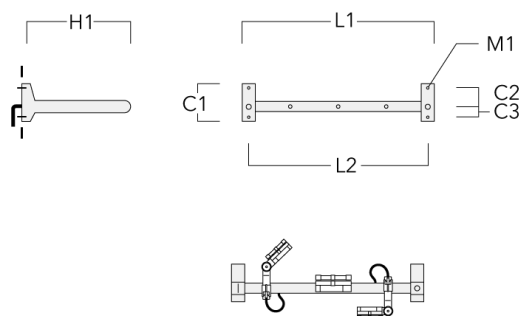

Crosse

Description	Code produit	C1	C2	C3	H1	M1	Poids (kg)	L1	L2
Rail 66 crosse pour 2 projecteurs maxi (L=1150)	310-9230	220	120	60	600	13	12	1150	1070