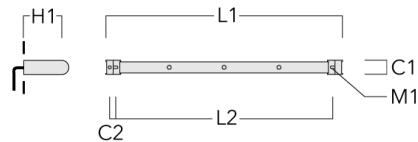

Cache (paire)

WE-EF LUMIERE

ZAC de Chesnes Nord, 6 Rue de Brisson, CS80330, 38290 Satolas et Bonce - Téléphone: +33 4 74 99 14 44

info.france@we-ef.com - <https://we-ef.com/fr>

Sous réserve de modifications techniques et d'erreurs. - Généré le 23/10/2024