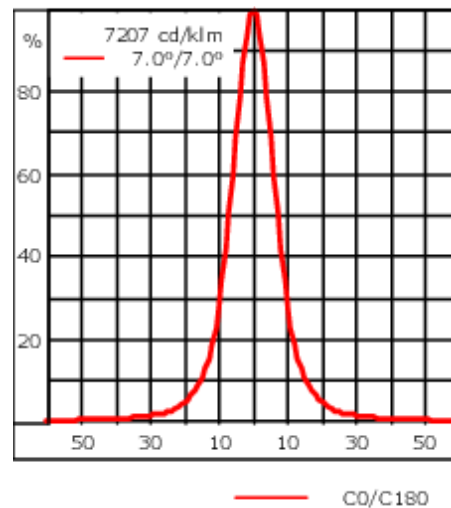

Spécifications

Description du matériel

Corps	Corps en fonte d'aluminium, visserie inox avec traitement PCS
Lentille	Verre de sécurité
Couleurs	Peinture poudre disponible avec 35 couleurs différents
Joint	Joint silicone
Visserie	PCS Inox avec revêtement polymère
IP	IP66
IK	IK07
Protection contre la corrosion	5CE

Description électrique

Alimentation électrique	220-240V / 50-60 Hz
Driver	Driver électronique séparé thermiquement

Informations complémentaires

Durée de vie	Ta=25° L90B10 > 90000h
Classe d'efficacité énergétique	C-D

WE-EF LUMIERE

ZAC de Chesnes Nord, 6 Rue de Brisson, CS80330, 38290 Satolas et Bonce - Téléphone: +33 4 74 99 14 44

info.france@we-ef.com - <https://we-ef.com/fr>

Sous réserve de modifications techniques et d'erreurs. - Généré le 23/10/2024