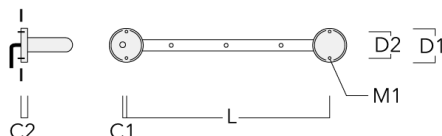

FLC141 LED RAIL66

Description	Code produit	C1	C2	D1	D2	L	M1	Poids (kg)
Paire de cache pour rail66	310-9290	20	30	180	140	1070	9	1.70