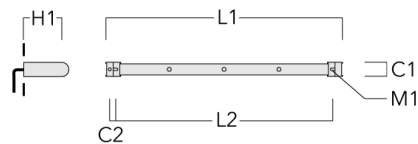

WE-EF LUMIERE

ZAC de Chesnes Nord, 6 Rue de Brisson, CS80330, 38290 Satolas et Bonce - Téléphone: +33 4 74 99 14 44

info.france@we-ef.com - <https://we-ef.com/fr>

Sous réserve de modifications techniques et d'erreurs. - Généré le 23/10/2024