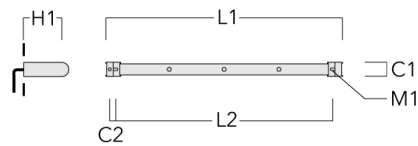

FLC141 LED RAIL66

Description	Code produit	C1	C2	H1	M1	Poids (kg)	L1	L2
Rail 66 système universel pour 4 projecteurs maxi (L=2150)	310-9220	75	30	200	12	8.50	2150	2045

Rail 66 système universel pour 6 projecteurs maxi (L=2150)	310-9222	75	30	200	12	8.50	2150	2045