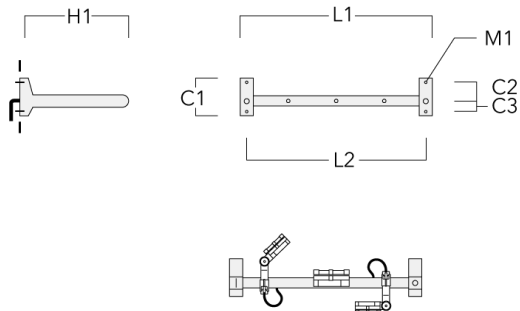

WE-EF LUMIERE

ZAC de Chesnes Nord, 6 Rue de Brisson, CS80330, 38290 Satolas et Bonce - Téléphone: +33 4 74 99 14 44

info.france@we-ef.com - <https://we-ef.com/fr>

Sous réserve de modifications techniques et d'erreurs. - Généré le 23/10/2024