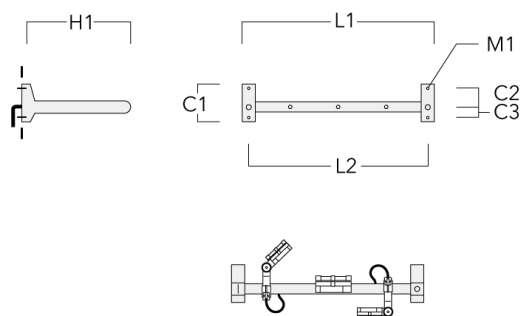

FLC141 LED RAIL66

Description	Code produit	C1	C2	C3	H1	M1	Poids (kg)	L1	L2
Rail 66 crosse pour 4 projecteurs maxi (L=1650)	310-9242	220	120	60	600	13	13.30	1650	1570

Rail 66 crosse pour 4 projecteurs maxi (L=2150)	310-9250	220	120	60	600	13	14.60	2150	2070