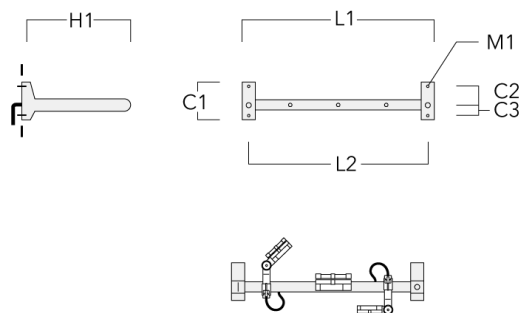

WE-EF LUMIERE

ZAC de Chesnes Nord, 6 Rue de Brisson, CS80330, 38290 Satolas et Bonce - Téléphone: +33 4 74 99 14 44

info.france@we-ef.com - <https://we-ef.com/fr>

Sous réserve de modifications techniques et d'erreurs. - Généré le 23/10/2024