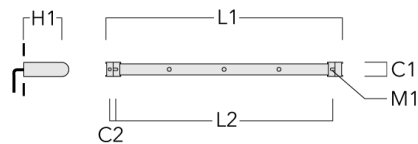

Cache (paire)

WE-EF LUMIERE

ZAC de Chesnes Nord, 6 Rue de Brisson, CS80330, 38290 Satolas et Bonce - Téléphone: +33 4 74 99 14 44

info.france@we-ef.com - <https://we-ef.com/fr>

Sous réserve de modifications techniques et d'erreurs. - Généré le 23/10/2024