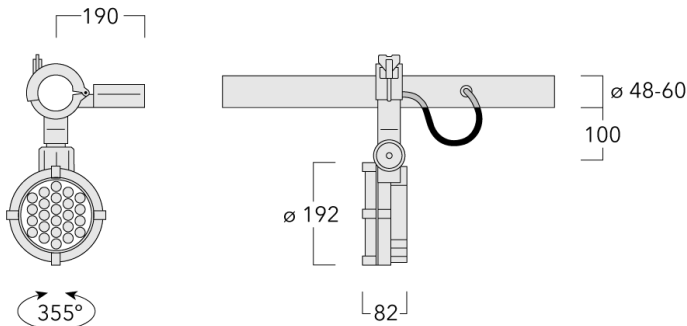

Spécifications

Description du matériel

Corps	Corps en fonte d'aluminium, visserie inox avec traitement PCS
Lentille	Verre de sécurité
Couleurs	Peinture poudre disponible avec 35 couleurs différents
Joint	Joint silicone
Visserie	PCS Inox avec recouvrement polymère
IP	IP66
IK	IK07
Protection contre la corrosion	5CE

Description électrique

Alimentation électrique	220-240V / 50-60 Hz
Driver	Driver électronique séparé thermiquement

Informations complémentaires

Durée de vie	Ta=25° L90B10 > 90000h
Classe d'efficacité énergétique	C-D

WE-EF LUMIERE

ZAC de Chesnes Nord, 6 Rue de Brisson, CS80330, 38290 Satolas et Bonce - Téléphone: +33 4 74 99 14 44

info.france@we-ef.com - <https://we-ef.com/fr>

Sous réserve de modifications techniques et d'erreurs. - Généré le 23/10/2024