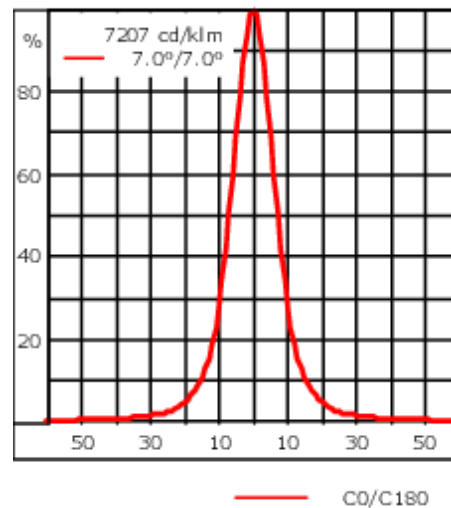

Spécifications

Description du matériel

Corps	Corps en fonte d'aluminium, visserie inox avec traitement PCS
Lentille	Verre de sécurité
Couleurs	Peinture poudre disponible avec 35 couleurs différents
Joint	Joint silicone
Visserie	PCS Inox avec recouvrement polymère
IP	IP66
IK	IK07
Protection contre la corrosion	5CE

Description électrique

Alimentation électrique	220-240V / 50-60 Hz
Driver	Driver électronique séparé thermiquement

Informations complémentaires

Durée de vie	Ta=25° L90B10 > 90000h
Classe d'efficacité énergétique	C-D

WE-EF LUMIERE

ZAC de Chesnes Nord, 6 Rue de Brisson, CS80330, 38290 Satolas et Bonce - Téléphone: +33 4 74 99 14 44

info.france@we-ef.com - <https://we-ef.com/fr>

Sous réserve de modifications techniques et d'erreurs. - Généré le 23/10/2024