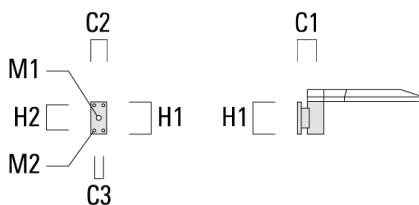

Accessoires d'installation

Crosses murales et Crosses pour mât

| Description | Référence | Informations complémentaires | C2 | C3 | D1 | D x L1 | H1 | H2 | M1 | M2 | Poids (kg) | C | D | H |
|------------------|-----------|------------------------------|-----|-----|----|--------|-----|-----|----|----|------------|-----|---|---|
| RV0 crose murale | 108-0979 | RV0 Wall bracket | 108 | 100 | 60 | | 200 | 160 | 38 | 12 | 2.00 | 108 | | |