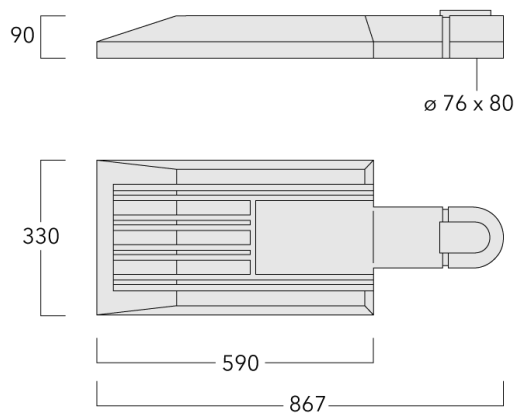

Spécifications

Description du matériel

Corps	Corps en fonte d'aluminium, visserie inox avec traitement PCS
Lentille	Lentille LED en PMMA, technologie OLC® - Vasque polycarbonate technologie RFC®
Couleurs	RAL9004 Noir de sécurité RAL9007 Aluminium gris RAL7016 Gris anthracite RAL9016 Blanc signalisation
Joint	Joint silicone CCG®
Visserie	PCS Inox avec recouvrement polymère
IP	IP66
IK	IK08
Protection contre la corrosion	5CE
Surface exposée au vent	0.23

Description électrique

Alimentation électrique	220-240V / 50-60 Hz
Driver	Driver électronique. DALI
Power factor	> 0.9

WE-EF Switzerland AG

Himmelrichstrasse 6, 6003 Luzern - Téléphone: +41 22 752 49 94

info.switzerland@we-ef.com - <https://we-ef.com/ch_fr>

Sous réserve de modifications techniques et d'erreurs. - Généré le 07/06/2025