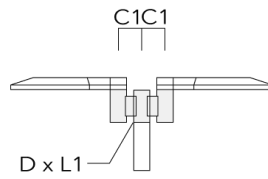

108-0822

PFL540 LED

we-ef

Description	Référence	Informations complémentaires	C2	C3	D1	D x L1	H1	H2	M1	M2	Poids (kg)	C	D	H
RV2-60 crosse double	108-0981	147				60 x 100					4.80	147	60	200

RV5 crosse	108-0982	108			76-240						1.70	106		200