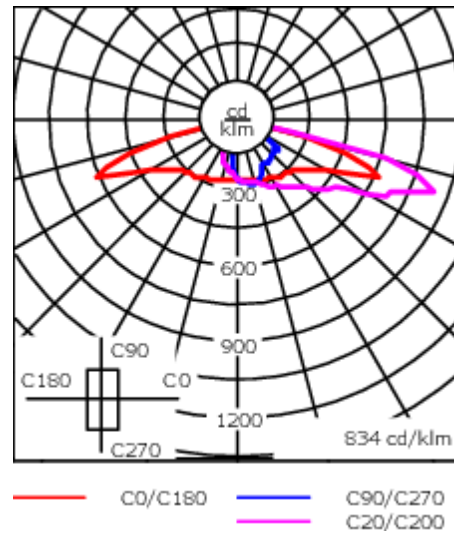

Spécifications

Description du matériel

Corps	Corps en fonte d'aluminium, visserie inox avec traitement PCS
Lentille	Lentille LED en PMMA, technologie OLC® - Vasque polycarbonate technologie RFC®
Couleurs	RAL9004 Noir de sécurité RAL9007 Aluminium gris RAL7016 Gris anthracite RAL9016 Blanc signalisation
Joint	Joint silicone CCG®
Visserie	PCS Inox avec recouvrement polymère
IP	IP66
IK	IK08
Protection contre la corrosion	5CE
Surface exposée au vent	0.23

Description électrique

Alimentation électrique	220-240V / 50-60 Hz
Driver	Driver électronique. DALI
Power factor	> 0.9

WE-EF Switzerland AG

Himmelrichstrasse 6, 6003 Luzern - Téléphone: +41 22 752 49 94

info.switzerland@we-ef.com - <https://we-ef.com/ch_fr>

Sous réserve de modifications techniques et d'erreurs. - Généré le 07/06/2025