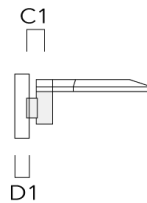

**Mounting Accessories**

**Wall and pole brackets RV**

Description	Part ID	Additional information	C1	C2	C3	D1	D × L1	H1	H2	L	M1	M2	Weight (lb)	C	D	H
RVO Wall bracket	108-0979	RVO Wall bracket		4.25"	3.94"	2.36"		7.87"	6.3"		1.5"	0.47"	4.41		108	

108-0824

PFL540 LED

**we-ef**

Description	Part ID	Additional information	C1	C2	C3	D1	D x L1	H1	H2	L	M1	M2	Weight (lb)	C	D	H
RV2-76 Pole bracket, double	108-0980	5.79					3 x 4			2.99			10.58	147	76	200

RV5 Pole bracket	108-0982	4.25"					3.0"-9.5"						3.75 lbs	106		200
------------------	----------	-------	--	--	--	--	-----------	--	--	--	--	--	----------	-----	--	-----