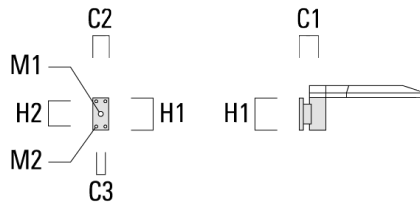

Accessoires d'installation

Crosses murales et Crosses pour mât

Description	Référence	Informations complémentaires	C2	C3	D1	D x L1	H1	H2	M1	M2	Poids (kg)	C	D	H
RV0 crosse murale	108-0979	RV0 Wall bracket	108	100	60		200	160	38	12	2.00	108		