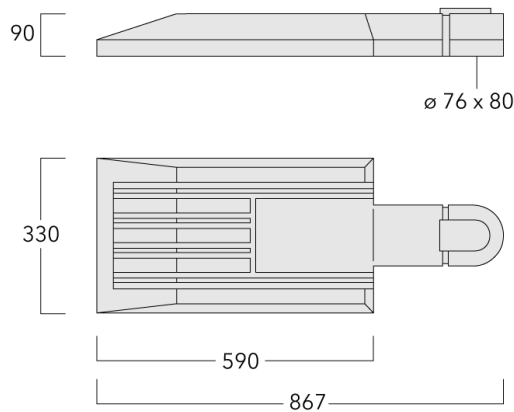

Spécifications

Description du matériel

Corps	Corps en fonte d'aluminium, visserie inox avec traitement PCS
Lentille	Lentille LED en PMMA, technologie OLC® - Vasque polycarbonate technologie RFC®
Couleurs	RAL9004 Noir de sécurité RAL9007 Aluminium gris RAL7016 Gris anthracite RAL9016 Blanc signalisation
Joint	Joint silicone CCG®
Visserie	PCS Inox avec recouvrement polymère
IP	IP66
IK	IK08
Protection contre la corrosion	5CE
Surface exposée au vent	0.23

Description électrique

Alimentation électrique	220-240V / 50-60 Hz
Driver	Driver électronique. DALI
Power factor	> 0.9

WE-EF Switzerland AG

Himmelrichstrasse 6, 6003 Luzern - Téléphone: +41 22 752 49 94

info.switzerland@we-ef.com - <https://we-ef.com/ch_fr>

Sous réserve de modifications techniques et d'erreurs. - Généré le 23/11/2024