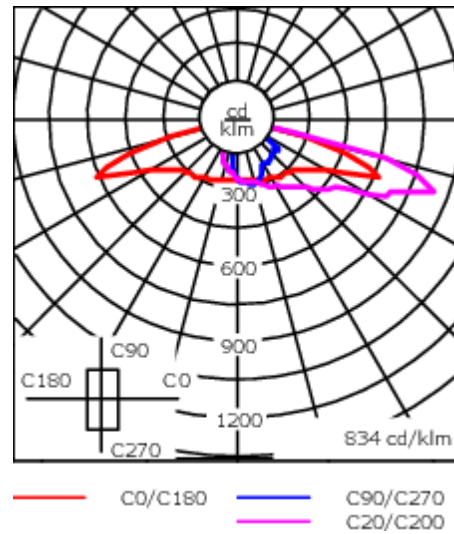

Spécifications

Description du matériel

Corps	Corps en fonte d'aluminium, visserie inox avec traitement PCS
Lentille	Lentille LED en PMMA, technologie OLC® - Vasque polycarbonate technologie RFC®
Couleurs	RAL9004 Noir de sécurité RAL9007 Aluminium gris RAL7016 Gris anthracite RAL9016 Blanc signalisation
Joint	Joint silicone CCG®
Visserie	PCS Inox avec recouvrement polymère
IP	IP66
IK	IK08
Protection contre la corrosion	5CE
Surface exposée au vent	0.23

Description électrique

Alimentation électrique	220-240V / 50-60 Hz
Driver	Driver électronique. DALI
Power factor	> 0.9

WE-EF Switzerland AG

Himmelrichstrasse 6, 6003 Luzern - Téléphone: +41 22 752 49 94

info.switzerland@we-ef.com - <https://we-ef.com/ch_fr>

Sous réserve de modifications techniques et d'erreurs. - Généré le 23/11/2024