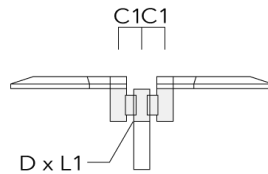

RV2-76 crosse double	108-0980		147			76 x 100					4.80	147	76	200