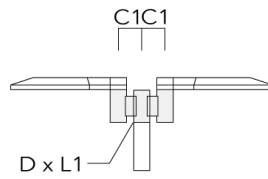

Accessoires d'installation

Crosses murales et Crosses pour mât

Description	Référence	Informations complémentaires	C2	C3	D1	D x L1	H1	H2	M1	M2	Poids (kg)	C	D	H
RV0 crosse murale	108-0979	RV0 Wall bracket	108	100	60		200	160	38	12	2.00	108		

RV2-76 crosse double	108-0980		147			76 x 100					4.80	147	76	200
----------------------	----------	--	-----	--	--	----------	--	--	--	--	------	-----	----	-----

108-0824

PFL540 LED

we-ef

Description	Référence	Informations complémentaires	C2	C3	D1	D x L1	H1	H2	M1	M2	Poids (kg)	C	D	H
RV2-60 crosse double	108-0981	147				60 x 100					4.80	147	60	200