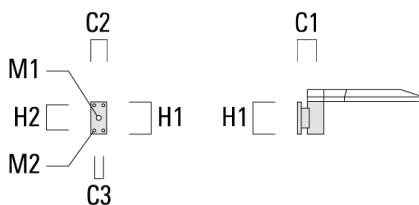

**Accessoires d'installation**

**Crosses murales et Crosses pour mât**

Description	Référence	Informations complémentaires	C2	C3	D1	D x L1	H1	H2	M1	M2	Poids (kg)	C	D	H
RV0 crose murale	108-0979	RV0 Wall bracket	108	100	60		200	160	38	12	2.00	108		