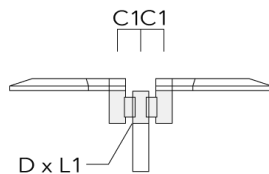

RV2-76 crose double	108-0980		147			76 x 100					4.80	147	76	200