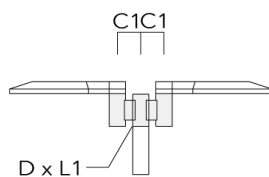

**Accessoires d'installation**

**Crosses murales et Crosses pour mât**

Description	Référence	Informations complémentaires	C2	C3	D1	D x L1	H1	H2	M1	M2	Poids (kg)	C	D	H
RV0 crose murale	108-0979	RV0 Wall bracket	108	100	60		200	160	38	12	2.00	108		

RV2-76 crose double	108-0980		147			76 x 100					4.80	147	76	200
---------------------	----------	--	-----	--	--	----------	--	--	--	--	------	-----	----	-----

108-0828

PFL540 LED

we-ef

Description	Référence	Informations complémentaires	C2	C3	D1	D x L1	H1	H2	M1	M2	Poids (kg)	C	D	H
RV2-60 crosse double	108-0981	147				60 x 100					4.80	147	60	200