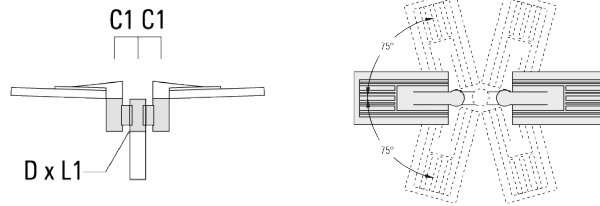

Mounting Accessories

Wall and pole brackets RV

Description	Part ID	Additional information	C1	C2	C3	D1	D × L1	H1	H2	M1	M2	Weight (kg)	C	D	H
RV0 Wall bracket	108-0979-AP	RV0 Wall bracket	108	100	45			200	160	40	12	2.80	108		

RV2-76 Pole bracket, double	108-0980		147				76 x 100					8.10	147	76	200
-----------------------------	----------	--	-----	--	--	--	----------	--	--	--	--	------	-----	----	-----

108-0846

VFL540 LED

we-ef

Description	Part ID	Additional information	C1	C2	C3	D1	D x L1	H1	H2	M1	M2	Weight (kg)	C	D	H
RV2-60 Pole bracket, double	108-0981	147					60 x 100					8.50	147	60	200

RV5 Pole bracket	108-0982	108				76-240						2.30	106		200
------------------	----------	-----	--	--	--	--------	--	--	--	--	--	------	-----	--	-----