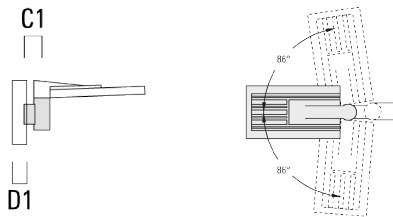

RV2-76 Pole bracket, double	108-0980		147				76 x 100					8.10	147	76	200
-----------------------------	----------	--	-----	--	--	--	----------	--	--	--	--	------	-----	----	-----

108-0846

VFL540 LED

we-ef

Description	Part ID	Additional information	C1	C2	C3	D1	D x L1	H1	H2	M1	M2	Weight (kg)	C	D	H
RV2-60 Pole bracket, double	108-0981	147					60 x 100					8.50	147	60	200

RV5 Pole bracket	108-0982	108				76-240						2.30	106		200
------------------	----------	-----	--	--	--	--------	--	--	--	--	--	------	-----	--	-----