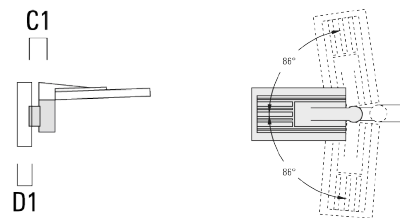

Mounting Accessories

Wall and pole brackets RV

Description	Part ID	Additional information	C1	C2	C3	D1	D × L1	H1	H2	M1	M2	Weight (lb)	C	D	H	
RVO Wall bracket	108-0979	RVO Wall bracket		4.25"	3.94"	2.36"		7.87"	6.3"	1.5"	0.47"	4.41	108			

Description	Part ID	Additional information	C1	C2	C3	D1	D × L1	H1	H2	M1	M2	Weight (lb)	C	D	H
RV2-76 Pole bracket, double	108-0980	5.79					3 x 4					10.58	147	76	200

RV5 Pole bracket	108-0982	4.25"				3.0"-9.5"						3.75 lbs	106		200
------------------	----------	-------	--	--	--	-----------	--	--	--	--	--	----------	-----	--	-----