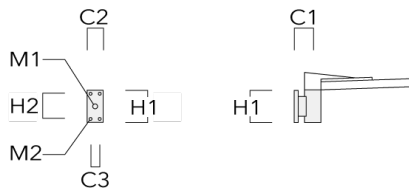

Description	Part ID	Additional information	C1	C2	C3	D1	D × L1	H1	H2	M1	M2	Weight (lb)	C	D	H
RV2-76 Pole bracket, double	108-0980	5.79					3 x 4					10.58	147	76	200

RV5 Pole bracket	108-0982	4.25"				3.0"-9.5"						3.75 lbs	106		200
------------------	----------	-------	--	--	--	-----------	--	--	--	--	--	----------	-----	--	-----