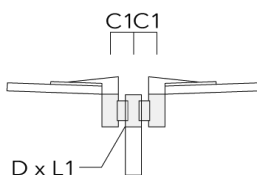

Sous réserve de modifications techniques et d'erreurs. - Généré le 23/11/2024

Accessoires d'installation

Crosses murales et Crosses pour mât

Description	Référence	Informations complémentaires	C2	C3	D1	D × L1	H1	H2	M1	M2	Poids (kg)	C	D	H
RV0 crose murale	108-0979	RV0 Wall bracket	108	100	60		200	160	38	12	2.00	108		

RV2-76 crose double	108-0980		147			76 x 100					4.80	147	76	200
---------------------	----------	--	-----	--	--	----------	--	--	--	--	------	-----	----	-----

Description	Référence	Informations complémentaires	C2	C3	D1	D x L1	H1	H2	M1	M2	Poids (kg)	C	D	H
RV2-60 crosse double	108-0981	147				60 x 100					4.80	147	60	200