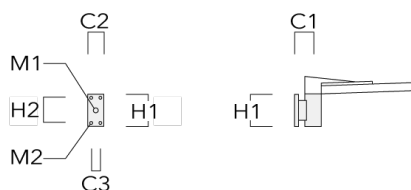

Sous réserve de modifications techniques et d'erreurs. - Généré le 23/11/2024

Accessoires d'installation

Crosses murales et Crosses pour mât

Description	Référence	Informations complémentaires	C2	C3	D1	D × L1	H1	H2	M1	M2	Poids (kg)	C	D	H
RV0 crose murale	108-0979	RV0 Wall bracket	108	100	60		200	160	38	12	2.00	108		