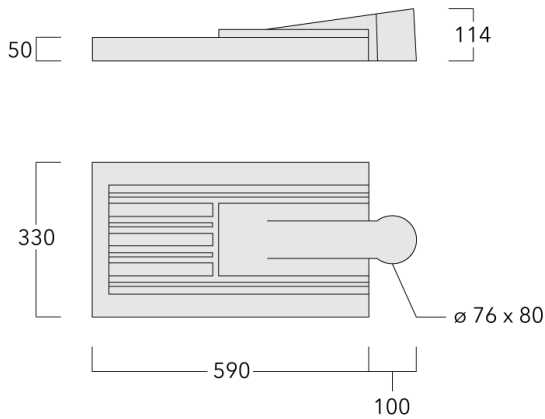

Lanterne livrée pré-câblée pour un branchement facile en pied de mât.

Hauteur conseillée selon la puissance: 5 à 10m.

Poids	7.80 kg
Distribution de la lumière	[S70] Eclairage routier - grandes interdistances, voiries
Source lumineuse	LED-24/24W / 350 mA - 3000 K
IRC	80
Alimentation électrique	ballast électronique
LEDs	24
Rated input power	26.5 W

Flux lumineux nominal (lm)

LED Lumen	155
Total Lumen	3720
Tj	85

Rated lumens (lm)

LED Lumen	142.6
Total Lumen	3423
Ta	25

WE-EF Switzerland AG

Himmelrichstrasse 6, 6003 Luzern - Téléphone: +41 22 752 49 94

info.switzerland@we-ef.com - https://we-ef.com/ch_fr

Sous réserve de modifications techniques et d'erreurs. - Généré le 23/11/2024

Spécifications

Description du matériel

Corps	Corps en fonte d'aluminium, visserie inox avec traitement PCS
Lentille	Lentille LED en PMMA, technologie OLC® - Vasque polycarbonate technologie RFC®
Couleurs	<div style="display: flex; flex-direction: column; gap: 5px;"> <div> RAL9004 Noir de sécurité</div> <div> RAL9007 Aluminium gris</div> <div> RAL7016 Gris anthracite</div> <div> RAL9016 Blanc signalisation</div> </div>
Joint	Joint silicone CCG®
Visserie	PCS Inox avec recouvrement polymère
IP	IP66
IK	IK08
Protection contre la corrosion	5CE
Surface exposée au vent	0.146 m ²