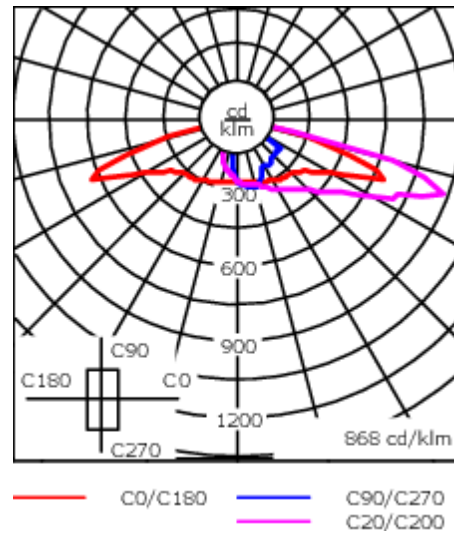

Lanterne livrée pré-câblée pour un branchement facile en pied de mât.

Hauteur conseillée selon la puissance: 5 à 10m.

Poids	7.80 kg
Distribution de la lumière	[S70] Eclairage routier - grandes interdistances, voiries
Source lumineuse	LED-24/24W / 350 mA - 3000 K
IRC	80
Alimentation électrique	ballast électronique
LEDs	24
Rated input power	26.5 W

Sous réserve de modifications techniques et d'erreurs. - Généré le 23/11/2024

Spécifications

Description du matériel

Corps	Corps en fonte d'aluminium, visserie inox avec traitement PCS
Lentille	Lentille LED en PMMA, technologie OLC® - Vasque polycarbonate technologie RFC®
Couleurs	<div style="display: flex; flex-direction: column; gap: 5px;"> <div> RAL9004 Noir de sécurité</div> <div> RAL9007 Aluminium gris</div> <div> RAL7016 Gris anthracite</div> <div> RAL9016 Blanc signalisation</div> </div>
Joint	Joint silicone CCG®
Visserie	PCS Inox avec recouvrement polymère
IP	IP66
IK	IK08
Protection contre la corrosion	5CE
Surface exposée au vent	0.146 m ²