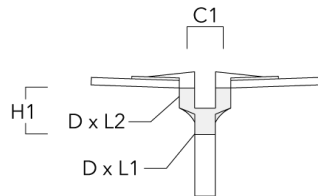

RV2-76 Pole bracket, double	108-0980		147				76 x 100					8.10	147	76	200
-----------------------------	----------	--	-----	--	--	--	----------	--	--	--	--	------	-----	----	-----

VFL540 LED

Description	Part ID	Additional information	C1	C2	C3	D1	D × L1	H1	H2	M1	M2	Weight (kg)	C	D	H
RV2-60 Pole bracket, double	108-0981	147					60 x 100					8.50	147	60	200

RV5 Pole bracket	108-0982	108				76-240						2.30	106	200
------------------	----------	-----	--	--	--	--------	--	--	--	--	--	------	-----	-----

AKV

108-0862

VFL540 LED

we-ef

Description	Part ID	C1	D × L1	D × L2	H1	Weight (kg)
AKV2-76	300-0053	180	76x100	76x80	235	1.50