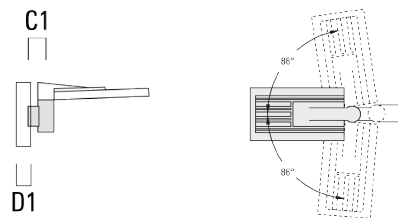

Mounting Accessories

Wall and pole brackets RV

Description	Part ID	Additional information	C1	C2	C3	D1	D × L1	H1	H2	M1	M2	Weight (lb)	C	D	H	
RV0 Wall bracket	108-0979	RV0 Wall bracket		4.25"	3.94"	2.36"		7.87"	6.3"	1.5"	0.47"	4.41	108			

Description	Part ID	Additional information	C1	C2	C3	D1	D × L1	H1	H2	M1	M2	Weight (lb)	C	D	H
RV2-76 Pole bracket, double	108-0980	5.79					3 x 4					10.58	147	76	200

RV5 Pole bracket	108-0982	4.25"				3.0"-9.5"						3.75 lbs	106		200
------------------	----------	-------	--	--	--	-----------	--	--	--	--	--	----------	-----	--	-----