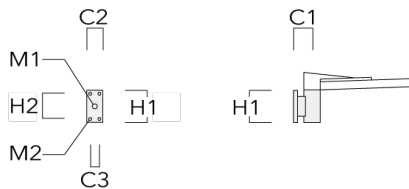

Description	Part ID	Additional information	C1	C2	C3	D1	D × L1	H1	H2	M1	M2	Weight (lb)	C	D	H
RV2-76 Pole bracket, double	108-0980	5.79					3 x 4					10.58	147	76	200

RV5 Pole bracket	108-0982	4.25"				3.0"-9.5"						3.75 lbs	106		200
------------------	----------	-------	--	--	--	-----------	--	--	--	--	--	----------	-----	--	-----