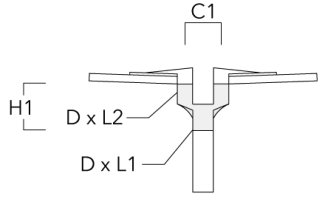

RV2-76 Pole bracket, double	108-0980		147				76 x 100					8.10	147	76	200
-----------------------------	----------	--	-----	--	--	--	----------	--	--	--	--	------	-----	----	-----

VFL540 LED

Description	Part ID	Additional information	C1	C2	C3	D1	D × L1	H1	H2	M1	M2	Weight (kg)	C	D	H
RV2-60 Pole bracket, double	108-0981	147					60 x 100					8.50	147	60	200

RV5 Pole bracket	108-0982	108				76-240						2.30	106		200
------------------	----------	-----	--	--	--	--------	--	--	--	--	--	------	-----	--	-----

108-0877

VFL540 LED

we-ef

AKV

Description	Part ID	C1	D × L1	D × L2	H1	Weight (kg)
AKV2-76	300-0053	180	76x100	76x80	235	1.50

108-0877

VFL540 LED

we-ef

Control

R2C Ready to Connect

Description	Part ID
R2C Ready to Connect (top)	430-0019
R2C Ready to Connect (below)	430-0027
R2C Ready to Connect (top and below)	430-0032

WE-EF LIGHTING (Thailand) Co., Ltd.