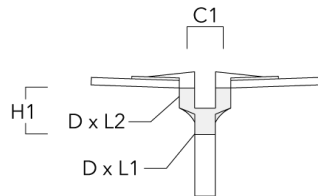

RV2-76 Pole bracket, double	108-0980		147				76 x 100					8.10	147	76	200
-----------------------------	----------	--	-----	--	--	--	----------	--	--	--	--	------	-----	----	-----

VFL540 LED

Description	Part ID	Additional information	C1	C2	C3	D1	D × L1	H1	H2	M1	M2	Weight (kg)	C	D	H
RV2-60 Pole bracket, double	108-0981	147					60 x 100					8.50	147	60	200

RV5 Pole bracket	108-0982	108				76-240						2.30	106	200
------------------	----------	-----	--	--	--	--------	--	--	--	--	--	------	-----	-----

AKV

108-0877

VFL540 LED

we-ef

Description	Part ID	C1	D × L1	D × L2	H1	Weight (kg)
AKV2-76	300-0053	180	76x100	76x80	235	1.50