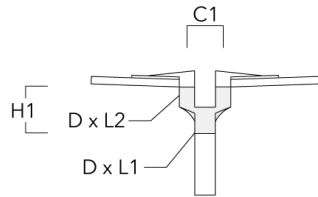

RV2-76 Pole bracket, double	108-0980		147				76 x 100					8.10	147	76	200
-----------------------------	----------	--	-----	--	--	--	----------	--	--	--	--	------	-----	----	-----

**VFL540 LED**

Description	Part ID	Additional information	C1	C2	C3	D1	D × L1	H1	H2	M1	M2	Weight (kg)	C	D	H
RV2-60 Pole bracket, double	108-0981	147					60 x 100					8.50	147	60	200

RV5 Pole bracket	108-0982	108				76-240						2.30	106	200
------------------	----------	-----	--	--	--	--------	--	--	--	--	--	------	-----	-----

108-0879

VFL540 LED

**we-ef**

**AKV**

Description	Part ID	C1	D × L1	D × L2	H1	Weight (kg)
AKV2-76	300-0053	180	76x100	76x80	235	1.50