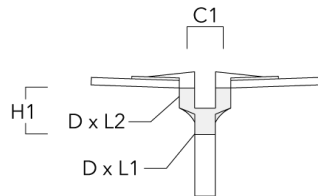

RV2-76 Pole bracket, double	108-0980		147				76 x 100					8.10	147	76	200
-----------------------------	----------	--	-----	--	--	--	----------	--	--	--	--	------	-----	----	-----

VFL540 LED

Description	Part ID	Additional information	C1	C2	C3	D1	D × L1	H1	H2	M1	M2	Weight (kg)	C	D	H
RV2-60 Pole bracket, double	108-0981	147					60 x 100					8.50	147	60	200

RV5 Pole bracket	108-0982	108				76-240						2.30	106	200
------------------	----------	-----	--	--	--	--------	--	--	--	--	--	------	-----	-----

AKV

108-0879

VFL540 LED

we-ef

Description	Part ID	C1	D × L1	D × L2	H1	Weight (kg)
AKV2-76	300-0053	180	76x100	76x80	235	1.50