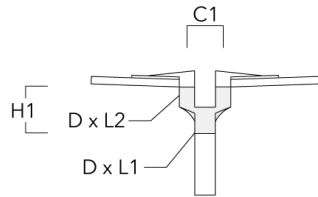

RV2-76 Pole bracket, double	108-0980		147				76 x 100					8.10	147	76	200
-----------------------------	----------	--	-----	--	--	--	----------	--	--	--	--	------	-----	----	-----

Description	Part ID	Additional information	C1	C2	C3	D1	D × L1	H1	H2	M1	M2	Weight (kg)	C	D	H
RV2-60 Pole bracket, double	108-0981	147					60 x 100					8.50	147	60	200

RV5 Pole bracket	108-0982	108				76-240						2.30	106	200
------------------	----------	-----	--	--	--	--------	--	--	--	--	--	------	-----	-----

108-0883

VFL540 LED

**we-ef**

**AKV**

Description	Part ID	C1	D × L1	D × L2	H1	Weight (kg)
AKV2-76	300-0053	180	76x100	76x80	235	1.50