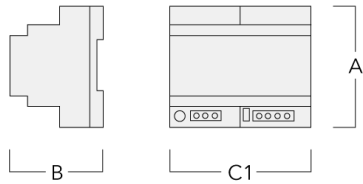

185-1558

ETC109 LED

we-ef

Beschreibung	Artikelnummer	A	B	C1
Netzteil DC 12 V/48 W	400-0309	89	59	72