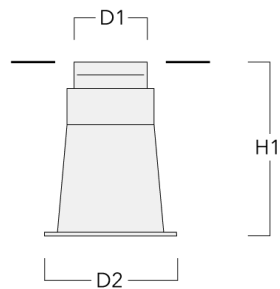

Beschreibung

IP68 bis 10 m, 12V/SKIII. IK09. Nicht rostender Edelstahl, PCS beschichtete Edelstahlschrauben. Silikondichtung. Sicherheitsglas. Die Leuchte ist übergeh- und mit geringer Geschwindigkeit überrollbar. Vergossene und angeschlossene 1,5 m lange Anschlussleitung. PVC frei. IP68 Steckverbindung. Die Leuchten können ohne geöffnet zu werden vom Netz getrennt werden. Eingebaute LEDs in den Farben weiß, rot, grün, blau oder rot-grün-blau. Einfacher Ein- und Ausbau der LED Platine.

Montageabdeckung

Beschreibung	Artikelnummer	C1
Montageabdeckung BE	185-1850	65

Bodeneinbautopf

Beschreibung	Artikelnummer	D1	D2	H1	Gewicht (kg)	D	H
Einbautopf, Kunststoff	185-1855	65	95	120	0.30	65/95	120