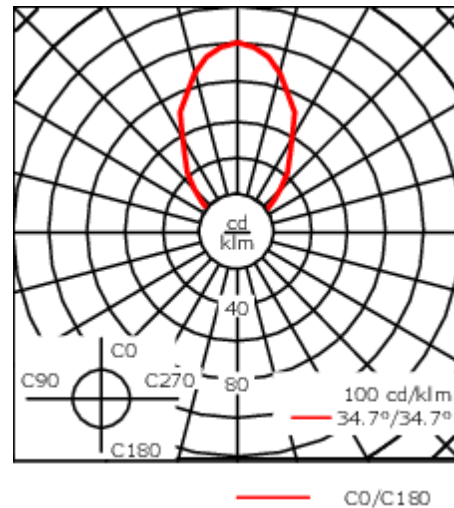

Spezifikationen

Materialbeschreibung

Gehäuse	Nicht rostender Edelstahl
Abdeckung	Sicherheitsglasscheibe; max. statische Last 5000 kg
Farben	Edelstahl
Dichtung	Silikondichtung
Schrauben	PCS beschichtete Edelstahlschrauben
Schutzart	IP68 bis 10 m
Schlagfestigkeit	IK09

Elektrische Beschreibung

Netzgerät / Vorschaltgerät	Netzteil erforderlich, muss separat bestellt werden.
Überspannungsschutz	1/2 kV (optional SP10)

Weitere Informationen

Lebensdauer	Ta=25° L90B10 > 90000h
Energieeffizienzklasse	E (Lichtquelle)