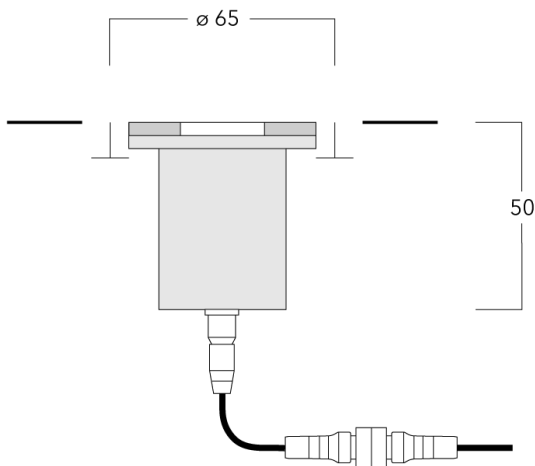

Beschreibung

IP68 bis 10 m, 12V/SKIII. IK09. Nicht rostender Edelstahl, PCS beschichtete Edelstahlschrauben. Silikondichtung. Sicherheitsglas. Die Leuchte ist übergeh- und mit geringer Geschwindigkeit überrollbar. Vergossene und angeschlossene 1,5 m lange Anschlussleitung. PVC frei. IP68 Steckverbindung. Die Leuchten können ohne geöffnet zu werden vom Netz getrennt werden. Eingebaute LEDs in den Farben weiß, rot, grün, blau oder rot-grün-blau. Einfacher Ein- und Ausbau der LED Platine.

Zum Anschluss an Netzspannung wird ein Netzteil benötigt, das separat bestellt werden muss.

Für die Montage wird ein Einbautopf benötigt, der separat bestellt werden muss.

Die Anwendung der Leuchte in Frischwasser ist zulässig, die Verwendung in verunreinigtem Wasser sowie Salzwasser/Meerwasser oder Schwimmbädern ist nicht gestattet.

Gewicht	0.50 kg
Lichtverteilung	symmetrisch diffus streuend
Lichtquelle	LED-4/0,5W - rot
CRI	22
LEDs	4
Bemessungsleistung	0.8 W

Nominal Lichtstrom (lm)

LED Lumen	4.7
Total Lumen	18.6
Tj	25

Bemessungslichtstrom (lm)

LED Lumen	0.7
Total Lumen	2.9
Ta	25

Spezifikationen

Materialbeschreibung

Gehäuse	Nicht rostender Edelstahl
Abdeckung	Sicherheitsglasscheibe; max. statische Last 5000 kg
Farben	 Edelstahl
Dichtung	Silikondichtung
Schrauben	PCS beschichtete Edelstahlschrauben
Schutzart	IP68 bis 10 m
Schlagfestigkeit	IK09