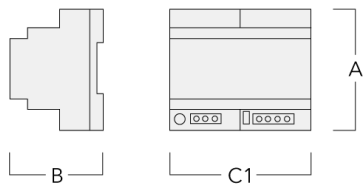

185-1558

ETC109 LED

we-ef

Elektrisches Zubehör

Verbindungsmuffe

Beschreibung	Artikelnummer	C1	M1	M2
Verbindungsmuffe SJB130	185-1624	146	Ø 10	Ø 12 - 19

Netzteil (230 V/12 V)

Beschreibung	Artikelnummer	A	B	C1
Netzteil DC 12 V/12 W	400-0302	89	59	54