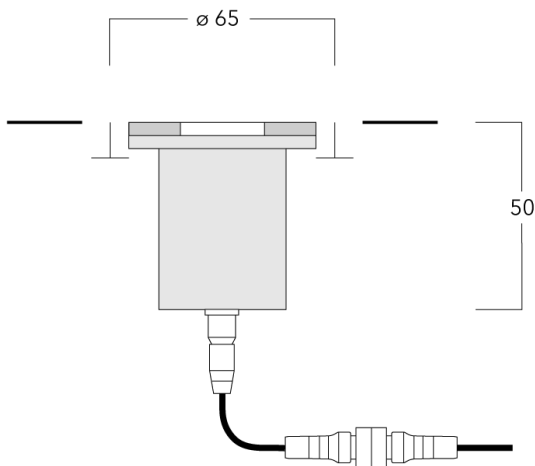

Beschreibung

IP68 bis 10 m, 12V/SKIII. IK09. Nicht rostender Edelstahl, PCS beschichtete Edelstahlschrauben. Silikondichtung. Sicherheitsglas. Die Leuchte ist übergeh- und mit geringer Geschwindigkeit überrollbar. Vergossene und angeschlossene 1,5 m lange Anschlussleitung. PVC frei. IP68 Steckverbindung. Die Leuchten können ohne geöffnet zu werden vom Netz getrennt werden. Eingebaute LEDs in den Farben weiß, rot, grün, blau oder rot-grün-blau. Einfacher Ein- und Ausbau der LED Platine.

Zum Anschluss an Netzspannung wird ein Netzteil benötigt, das separat bestellt werden muss.

Für die Montage wird ein Einbautopf benötigt, der separat bestellt werden muss.

Die Anwendung der Leuchte in Frischwasser ist zulässig, die Verwendung in verunreinigtem Wasser sowie Salzwasser/Meerwasser oder Schwimmbädern ist nicht gestattet.

Gewicht	0.50 kg
Lichtverteilung	symmetrisch diffus streuend
Lichtquelle	LED-4/0,5W - grün
CRI	22
LEDs	4
Bemessungsleistung	0.8 W

Nominal Lichtstrom (lm)

LED Lumen	4
Total Lumen	15.9
Tj	25

Bemessungslichtstrom (lm)

LED Lumen	0.5
Total Lumen	2
Ta	25

Spezifikationen

Materialbeschreibung

Gehäuse	Nicht rostender Edelstahl
Abdeckung	Sicherheitsglasscheibe; max. statische Last 5000 kg
Farben	 Edelstahl
Dichtung	Silikondichtung
Schrauben	PCS beschichtete Edelstahlschrauben
Schutzart	IP68 bis 10 m
Schlagfestigkeit	IK09