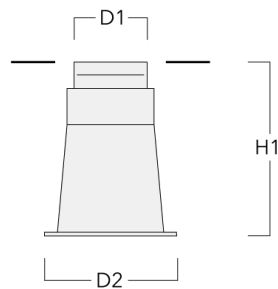

185-1559

ETC109 LED

we-ef

Montagezubehör

Montageabdeckung

Beschreibung	Artikelnummer	C1
Montageabdeckung BE	185-1850	65

Bodeneinbautopf

Beschreibung	Artikelnummer	D1	D2	H1	Gewicht (kg)	D	H
Einbautopf, Kunststoff	185-1855	65	95	120	0.30	65/95	120

WE-EF LEUCHTEN GmbH

Töpinger Straße 16, 29646 Bispingen, Germany - Tel: +49 5194 909-0

info.germany@we-ef.com - <https://we-ef.com/de>

Technische Änderungen und Irrtümer vorbehalten. - Erstellt am 23.11.2024