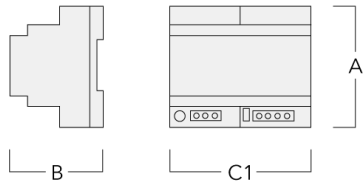

185-1559

ETC109 LED

we-ef

Beschreibung	Artikelnummer	A	B	C1
Netzteil DC 12 V/48 W	400-0309	89	59	72

WE-EF LEUCHTEN GmbH

Töpinger Straße 16, 29646 Bispingen, Germany - Tel: +49 5194 909-0

info.germany@we-ef.com - <https://we-ef.com/de>

Technische Änderungen und Irrtümer vorbehalten. - Erstellt am 23.11.2024