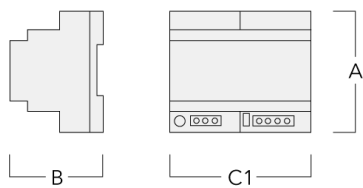

185-1559

ETC109 LED

we-ef

Elektrisches Zubehör

Verbindungs-muffe

Beschreibung	Artikelnummer	C1	M1	M2
Verbindungs-muffe SJB130	185-1624	146	Ø 10	Ø 12 - 19

Netzteil (230 V/12 V)

Beschreibung	Artikelnummer	A	B	C1
Netzteil DC 12 V/12 W	400-0302	89	59	54