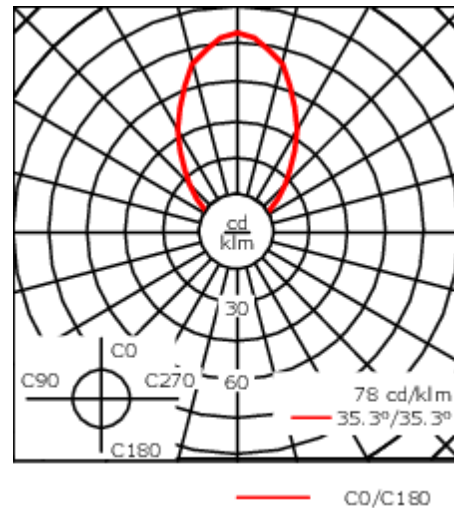

Beschreibung

IP68 bis 10 m, 12V/SKIII. IK09. Nicht rostender Edelstahl, PCS beschichtete Edelstahlschrauben. Silikondichtung. Sicherheitsglas. Die Leuchte ist übergeh- und mit geringer Geschwindigkeit überrollbar. Vergossene und angeschlossene 1,5 m lange Anschlussleitung. PVC frei. IP68 Steckverbindung. Die Leuchten können ohne geöffnet zu werden vom Netz getrennt werden. Eingebaute LEDs in den Farben weiß, rot, grün, blau oder rot-grün-blau. Einfacher Ein- und Ausbau der LED Platine.

Zum Anschluss an Netzspannung wird ein Netzteil benötigt, das separat bestellt werden muss.

Für die Montage wird ein Einbautopf benötigt, der separat bestellt werden muss.

Die Anwendung der Leuchte in Frischwasser ist zulässig, die Verwendung in verunreinigtem Wasser sowie Salzwasser/Meerwasser oder Schwimmbädern ist nicht gestattet.

Gewicht	0.50 kg
Lichtverteilung	symmetrisch diffus streuend
Lichtquelle	LED-4/0,5W - grün
CRI	22
LEDs	4
Bemessungsleistung	0.8 W

Nominal Lichtstrom (lm)

LED Lumen	4
Total Lumen	15.9
Tj	25

Bemessungslichtstrom (lm)

LED Lumen	0.5
Total Lumen	2
Ta	25

Spezifikationen

Materialbeschreibung

Gehäuse	Nicht rostender Edelstahl
Abdeckung	Sicherheitsglasscheibe; max. statische Last 5000 kg
Farben	 Edelstahl
Dichtung	Silikondichtung
Schrauben	PCS beschichtete Edelstahlschrauben
Schutzart	IP68 bis 10 m
Schlagfestigkeit	IK09