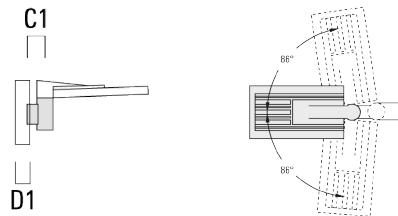

**Mounting Accessories**

**Wall and pole brackets RV**

Description	Part ID	Additional information	C1	C2	C3	D1	D × L1	H1	H2	M1	M2	Weight (lb)	C	D	H	
RVO Wall bracket	108-0979	RVO Wall bracket		4.25"	3.94"	2.36"		7.87"	6.3"	1.5"	0.47"	4.41	108			

Description	Part ID	Additional information	C1	C2	C3	D1	D × L1	H1	H2	M1	M2	Weight (lb)	C	D	H
RV2-76 Pole bracket, double	108-0980	5.79					3 x 4					10.58	147	76	200

RV5 Pole bracket	108-0982	4.25"				3.0"-9.5"						3.75 lbs	106		200
------------------	----------	-------	--	--	--	-----------	--	--	--	--	--	----------	-----	--	-----