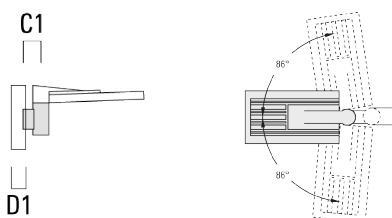

RV5 crosse	108-0982	108			76-240						1.70	106	200