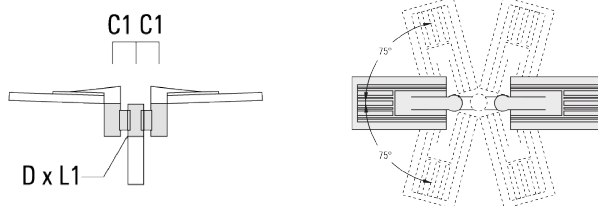

VFL540 LED

Description	Référence	Informations complémentaires	C2	C3	D1	D x L1	H1	H2	M1	M2	Poids (kg)	C	D	H
RV2-60 crosse double	108-0981	147				60 x 100					4.80	147	60	200