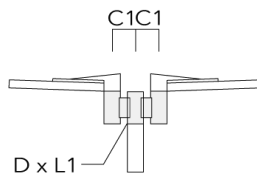

RV2-76 crose double	108-0980		147			76 x 100					4.80	147	76	200