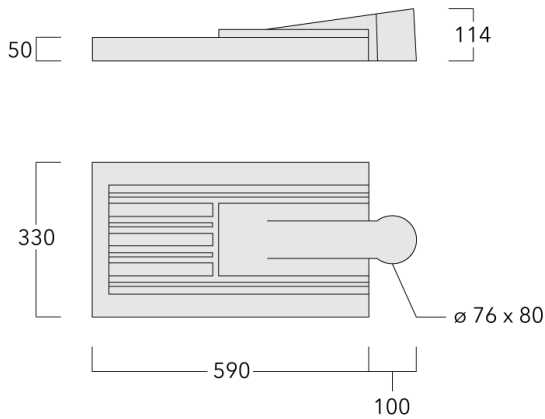

Lanterne livrée pré-câblée pour un branchement facile en pied de mât.

Hauteur conseillée selon la puissance: 5 à 10m.

Poids	8.20 kg
Distribution de la lumière	[S60] Eclairage routier - très basses luminances
Source lumineuse	LED-36/72W / 700 mA - 4000 K
IRC	80
Alimentation électrique	ballast électronique
LEDs	36
Rated input power	79 W

Flux lumineux nominal (lm)

LED Lumen	310
Total Lumen	11160
Tj	85

Rated lumens (lm)

LED Lumen	279.2
Total Lumen	10051.6
Ta	25

WE-EF Switzerland AG

Himmelrichstrasse 6, 6003 Luzern - Téléphone: +41 22 752 49 94

info.switzerland@we-ef.com - https://we-ef.com/ch_fr

Sous réserve de modifications techniques et d'erreurs. - Généré le 23/11/2024

Spécifications

Description du matériel

Corps	Corps en fonte d'aluminium, visserie inox avec traitement PCS
Lentille	Lentille LED en PMMA, technologie OLC® - Vasque polycarbonate technologie RFC®
Couleurs	<div style="display: flex; align-items: center;"> <div style="width: 20px; height: 10px; background-color: black; margin-right: 5px;"></div> RAL9004 Noir de sécurité </div> <div style="display: flex; align-items: center; margin-top: 5px;"> <div style="width: 20px; height: 10px; background-color: gray; margin-right: 5px;"></div> RAL9007 Aluminium gris </div> <div style="display: flex; align-items: center; margin-top: 5px;"> <div style="width: 20px; height: 10px; background-color: darkgray; margin-right: 5px;"></div> RAL7016 Gris anthracite </div> <div style="display: flex; align-items: center; margin-top: 5px;"> <div style="width: 20px; height: 10px; background-color: lightgray; margin-right: 5px;"></div> RAL9016 Blanc signalisation </div>
Joint	Joint silicone CCG®
Visserie	PCS Inox avec recouvrement polymère
IP	IP66
IK	IK08
Protection contre la corrosion	5CE
Surface exposée au vent	0.146 m ²