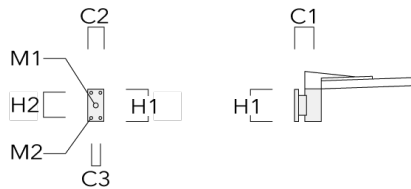

Wild-Light Eco Step Dim® Advanced

Description	Référence
Wild-Light Motion	430-0035

Accessoires d'installation

Crosses murales et Crosses pour mât

Description	Référence	Informations complémentaires	C2	C3	D1	D x L1	H1	H2	M1	M2	Poids (kg)	C	D	H
RV0 crose murale	108-0979	RV0 Wall bracket	108	100	60		200	160	38	12	2.00	108		