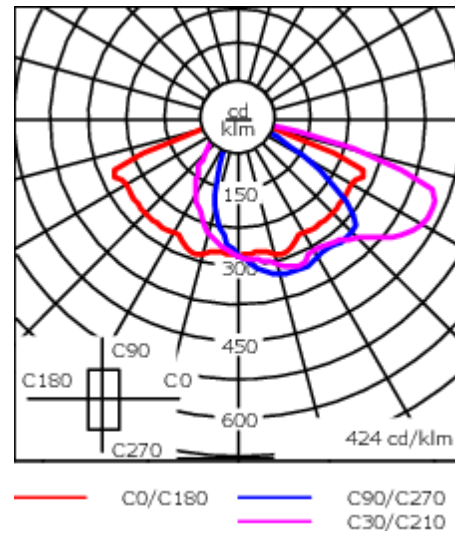

Spécifications

Description du matériel

Corps	Corps en fonte d'aluminium, visserie inox avec traitement PCS
Lentille	Lentille LED en PMMA, technologie OLC® - Vasque polycarbonate technologie RFC®
Couleurs	RAL9004 Noir de sécurité RAL9007 Aluminium gris RAL7016 Gris anthracite RAL9016 Blanc signalisation
Joint	Joint silicone CCG®
Visserie	PCS Inox avec recouvrement polymère
IP	IP66
IK	IK08
Protection contre la corrosion	5CE
Surface exposée au vent	0.146 m²

Description électrique

Alimentation électrique	220-240V / 50-60 Hz
Driver	Driver électronique. DALI
Power factor	> 0.9

WE-EF Switzerland AG

Himmelrichstrasse 6, 6003 Luzern - Téléphone: +41 22 752 49 94

info.switzerland@we-ef.com - <https://we-ef.com/ch_fr>

Sous réserve de modifications techniques et d'erreurs. - Généré le 23/11/2024