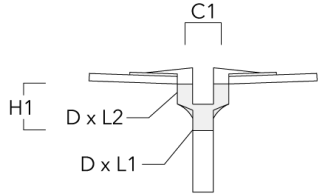

RV2-76 Pole bracket, double	108-0980		147				76 x 100					8.10	147	76	200
-----------------------------	----------	--	-----	--	--	--	----------	--	--	--	--	------	-----	----	-----

Description	Part ID	Additional information	C1	C2	C3	D1	D × L1	H1	H2	M1	M2	Weight (kg)	C	D	H
RV2-60 Pole bracket, double	108-0981	147					60 x 100					8.50	147	60	200

RV5 Pole bracket	108-0982	108				76-240						2.30	106	200
------------------	----------	-----	--	--	--	--------	--	--	--	--	--	------	-----	-----

108-0907

VFL540 LED

we-ef

AKV

Description	Part ID	C1	D × L1	D × L2	H1	Weight (kg)
AKV2-76	300-0053	180	76x100	76x80	235	1.50