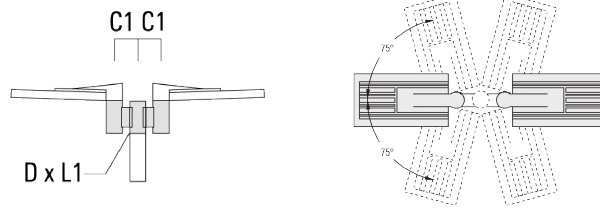

Mounting Accessories

Wall and pole brackets RV

Description	Part ID	Additional information	C1	C2	C3	D1	D × L1	H1	H2	M1	M2	Weight (kg)	C	D	H
RV0 Wall bracket	108-0979-AP	RV0 Wall bracket	108	100	45			200	160	40	12	2.80	108		

RV2-76 Pole bracket, double	108-0980		147				76 x 100					8.10	147	76	200
-----------------------------	----------	--	-----	--	--	--	----------	--	--	--	--	------	-----	----	-----

Description	Part ID	Additional information	C1	C2	C3	D1	D × L1	H1	H2	M1	M2	Weight (kg)	C	D	H
RV2-60 Pole bracket, double	108-0981	147					60 x 100					8.50	147	60	200