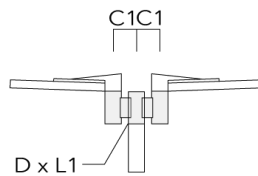

Mounting Accessories

Wall and pole brackets RV

Description	Part ID	Additional information	C1	C2	C3	D1	D × L1	H1	H2	M1	M2	Weight (kg)	C	D	H
RV0 Wall bracket	108-0979-AP	RV0 Wall bracket	108	100	45			200	160	40	12	2.80	108		

RV2-76 Pole bracket, double	108-0980		147				76 x 100					8.10	147	76	200
-----------------------------	----------	--	-----	--	--	--	----------	--	--	--	--	------	-----	----	-----

Description	Part ID	Additional information	C1	C2	C3	D1	D × L1	H1	H2	M1	M2	Weight (kg)	C	D	H
RV2-60 Pole bracket, double	108-0981	147					60 x 100					8.50	147	60	200