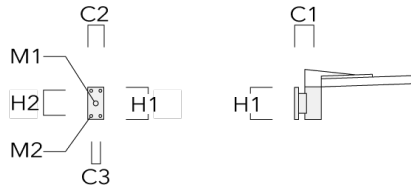

Wild-Light Eco Step Dim® Advanced

Description	Référence
Wild-Light Motion	430-0035

Accessoires d'installation

Crosses murales et Crosses pour mât

Description	Référence	Informations complémentaires	C2	C3	D1	D × L1	H1	H2	M1	M2	Poids (kg)	C	D	H
RV0 crose murale	108-0979	RV0 Wall bracket	108	100	60		200	160	38	12	2.00	108		