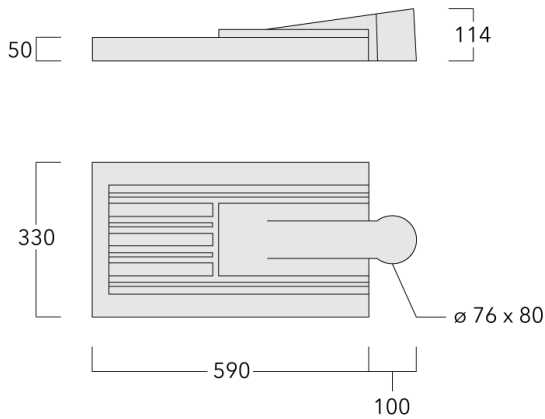

Lanterne livrée pré-câblée pour un branchement facile en pied de mât.

Hauteur conseillée selon la puissance: 5 à 10m.

Poids	8.20 kg
Distribution de la lumière	[S70] Eclairage routier - grandes interdistances, voiries
Source lumineuse	LED-36/72W / 700 mA - 4000 K
IRC	80
Alimentation électrique	ballast électronique
LEDs	36
Rated input power	79 W

Flux lumineux nominal (lm)

LED Lumen	310
Total Lumen	11160
Tj	85

Rated lumens (lm)

LED Lumen	274.4
Total Lumen	9878.6
Ta	25

WE-EF Switzerland AG

Himmelrichstrasse 6, 6003 Luzern - Téléphone: +41 22 752 49 94

info.switzerland@we-ef.com - https://we-ef.com/ch_fr

Sous réserve de modifications techniques et d'erreurs. - Généré le 23/11/2024

Spécifications

Description du matériel

Corps	Corps en fonte d'aluminium, visserie inox avec traitement PCS
Lentille	Lentille LED en PMMA, technologie OLC® - Vasque polycarbonate technologie RFC®
Couleurs	<div style="display: flex; align-items: center;"> <div style="width: 20px; height: 10px; background-color: black; margin-right: 5px;"></div> RAL9004 Noir de sécurité </div> <div style="display: flex; align-items: center;"> <div style="width: 20px; height: 10px; background-color: gray; margin-right: 5px;"></div> RAL9007 Aluminium gris </div> <div style="display: flex; align-items: center;"> <div style="width: 20px; height: 10px; background-color: darkgray; margin-right: 5px;"></div> RAL7016 Gris anthracite </div> <div style="display: flex; align-items: center;"> <div style="width: 20px; height: 10px; background-color: lightgray; margin-right: 5px;"></div> RAL9016 Blanc signalisation </div>
Joint	Joint silicone CCG®
Visserie	PCS Inox avec recouvrement polymère
IP	IP66
IK	IK08
Protection contre la corrosion	5CE
Surface exposée au vent	0.146 m ²