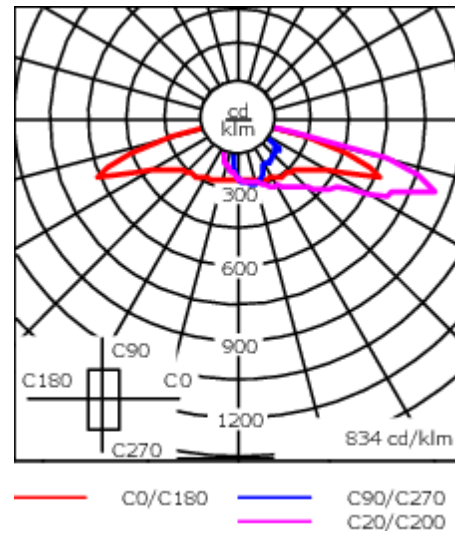

Spécifications

Description du matériel

Corps	Corps en fonte d'aluminium, visserie inox avec traitement PCS
Lentille	Lentille LED en PMMA, technologie OLC® - Vasque polycarbonate technologie RFC®
Couleurs	RAL9004 Noir de sécurité RAL9007 Aluminium gris RAL7016 Gris anthracite RAL9016 Blanc signalisation
Joint	Joint silicone CCG®
Visserie	PCS Inox avec recouvrement polymère
IP	IP66
IK	IK08
Protection contre la corrosion	5CE
Surface exposée au vent	0.146 m²

Description électrique

Alimentation électrique	220-240V / 50-60 Hz
Driver	Driver électronique. DALI
Power factor	> 0.9

WE-EF Switzerland AG

Himmelrichstrasse 6, 6003 Luzern - Téléphone: +41 22 752 49 94

info.switzerland@we-ef.com - <https://we-ef.com/ch_fr>

Sous réserve de modifications techniques et d'erreurs. - Généré le 23/11/2024