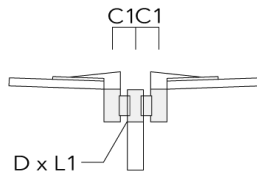

Wild-Light Eco Step Dim® Advanced

Description	Référence
Wild-Light Motion	430-0035

Accessoires d'installation

Crosses murales et Crosses pour mât

Description	Référence	Informations complémentaires	C2	C3	D1	D × L1	H1	H2	M1	M2	Poids (kg)	C	D	H
RV0 crose murale	108-0979	RV0 Wall bracket	108	100	60		200	160	38	12	2.00	108		

RV2-76 crose double	108-0980		147			76 x 100					4.80	147	76	200
---------------------	----------	--	-----	--	--	----------	--	--	--	--	------	-----	----	-----

Description	Référence	Informations complémentaires	C2	C3	D1	D x L1	H1	H2	M1	M2	Poids (kg)	C	D	H
RV2-60 crosse double	108-0981	147				60 x 100					4.80	147	60	200