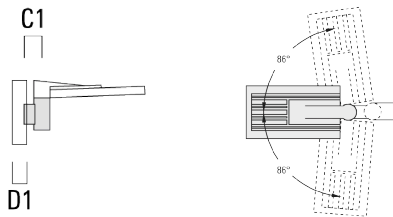

RV5 Pole bracket	108-0982	108				76-240						2.30	106		200