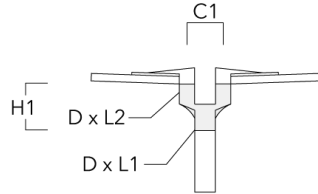

RV2-76 Pole bracket, double	108-0980		147				76 x 100					8.10	147	76	200
-----------------------------	----------	--	-----	--	--	--	----------	--	--	--	--	------	-----	----	-----

Description	Part ID	Additional information	C1	C2	C3	D1	D × L1	H1	H2	M1	M2	Weight (kg)	C	D	H
RV2-60 Pole bracket, double	108-0981	147					60 x 100					8.50	147	60	200

RV5 Pole bracket	108-0982	108				76-240						2.30	106		200
------------------	----------	-----	--	--	--	--------	--	--	--	--	--	------	-----	--	-----

108-0911

VFL540 LED

we-ef

AKV

Description	Part ID	C1	D × L1	D × L2	H1	Weight (kg)
AKV2-76	300-0053	180	76x100	76x80	235	1.50