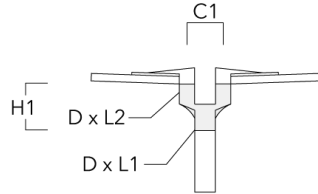

RV2-76 Pole bracket, double	108-0980		147				76 x 100					8.10	147	76	200
-----------------------------	----------	--	-----	--	--	--	----------	--	--	--	--	------	-----	----	-----

Description	Part ID	Additional information	C1	C2	C3	D1	D × L1	H1	H2	M1	M2	Weight (kg)	C	D	H
RV2-60 Pole bracket, double	108-0981	147					60 x 100					8.50	147	60	200

RV5 Pole bracket	108-0982	108				76-240						2.30	106	200
------------------	----------	-----	--	--	--	--------	--	--	--	--	--	------	-----	-----

108-0914

VFL540 LED

**we-ef**

**AKV**

Description	Part ID	C1	D × L1	D × L2	H1	Weight (kg)
AKV2-76	300-0053	180	76x100	76x80	235	1.50