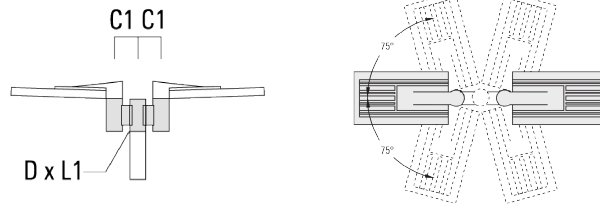

Mounting Accessories

Wall and pole brackets RV

Description	Part ID	Additional information	C1	C2	C3	D1	D × L1	H1	H2	M1	M2	Weight (kg)	C	D	H
RV0 Wall bracket	108-0979-AP	RV0 Wall bracket	108	100	45			200	160	40	12	2.80	108		

RV2-76 Pole bracket, double	108-0980		147				76 x 100					8.10	147	76	200
-----------------------------	----------	--	-----	--	--	--	----------	--	--	--	--	------	-----	----	-----

Description	Part ID	Additional information	C1	C2	C3	D1	D × L1	H1	H2	M1	M2	Weight (kg)	C	D	H
RV2-60 Pole bracket, double	108-0981	147					60 x 100					8.50	147	60	200