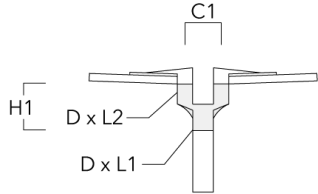

RV2-76 Pole bracket, double	108-0980		147				76 x 100					8.10	147	76	200
-----------------------------	----------	--	-----	--	--	--	----------	--	--	--	--	------	-----	----	-----

Description	Part ID	Additional information	C1	C2	C3	D1	D × L1	H1	H2	M1	M2	Weight (kg)	C	D	H
RV2-60 Pole bracket, double	108-0981	147					60 x 100					8.50	147	60	200

RV5 Pole bracket	108-0982	108				76-240						2.30	106		200
------------------	----------	-----	--	--	--	--------	--	--	--	--	--	------	-----	--	-----

108-0916

VFL540 LED

we-ef

AKV

Description	Part ID	C1	D × L1	D × L2	H1	Weight (kg)
AKV2-76	300-0053	180	76x100	76x80	235	1.50