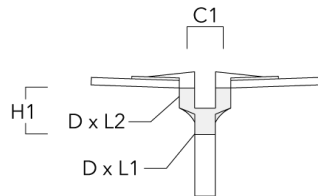

RV2-76 Pole bracket, double	108-0980		147				76 x 100					8.10	147	76	200
-----------------------------	----------	--	-----	--	--	--	----------	--	--	--	--	------	-----	----	-----

Description	Part ID	Additional information	C1	C2	C3	D1	D × L1	H1	H2	M1	M2	Weight (kg)	C	D	H
RV2-60 Pole bracket, double	108-0981	147					60 x 100					8.50	147	60	200

RV5 Pole bracket	108-0982	108					76-240					2.30	106		200
------------------	----------	-----	--	--	--	--	--------	--	--	--	--	------	-----	--	-----

AKV

108-0916

VFL540 LED

we-ef

Description	Part ID	C1	D × L1	D × L2	H1	Weight (kg)
AKV2-76	300-0053	180	76x100	76x80	235	1.50