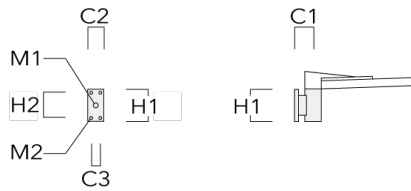

RV2-76 Pole bracket, double	108-0980		147				76 x 100					8.10	147	76	200
-----------------------------	----------	--	-----	--	--	--	----------	--	--	--	--	------	-----	----	-----

Description	Part ID	Additional information	C1	C2	C3	D1	D × L1	H1	H2	M1	M2	Weight (kg)	C	D	H
RV2-60 Pole bracket, double	108-0981	147					60 x 100					8.50	147	60	200