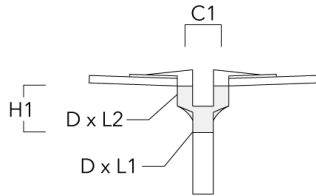

RV2-76 Pole bracket, double	108-0980		147				76 x 100					8.10	147	76	200
-----------------------------	----------	--	-----	--	--	--	----------	--	--	--	--	------	-----	----	-----

VFL540 LED

Description	Part ID	Additional information	C1	C2	C3	D1	D × L1	H1	H2	M1	M2	Weight (kg)	C	D	H
RV2-60 Pole bracket, double	108-0981	147					60 x 100					8.50	147	60	200

RV5 Pole bracket	108-0982	108					76-240					2.30	106		200
------------------	----------	-----	--	--	--	--	--------	--	--	--	--	------	-----	--	-----

AKV

108-0917

VFL540 LED

we-ef

Description	Part ID	C1	D × L1	D × L2	H1	Weight (kg)
AKV2-76	300-0053	180	76x100	76x80	235	1.50