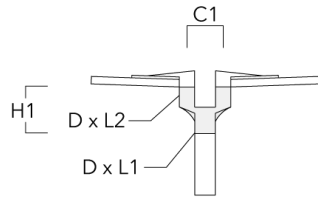

RV2-76 Pole bracket, double	108-0980		147				76 x 100					8.10	147	76	200
-----------------------------	----------	--	-----	--	--	--	----------	--	--	--	--	------	-----	----	-----

Description	Part ID	Additional information	C1	C2	C3	D1	D × L1	H1	H2	M1	M2	Weight (kg)	C	D	H
RV2-60 Pole bracket, double	108-0981	147					60 x 100					8.50	147	60	200

RV5 Pole bracket	108-0982	108				76-240						2.30	106	200
------------------	----------	-----	--	--	--	--------	--	--	--	--	--	------	-----	-----

108-0917

VFL540 LED

we-ef

AKV

Description	Part ID	C1	D × L1	D × L2	H1	Weight (kg)
AKV2-76	300-0053	180	76x100	76x80	235	1.50