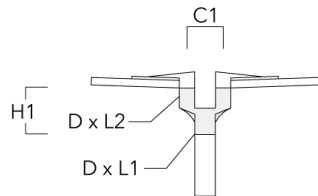

RV2-76 Pole bracket, double	108-0980		147				76 x 100					8.10	147	76	200
-----------------------------	----------	--	-----	--	--	--	----------	--	--	--	--	------	-----	----	-----

VFL540 LED

Description	Part ID	Additional information	C1	C2	C3	D1	D × L1	H1	H2	M1	M2	Weight (kg)	C	D	H
RV2-60 Pole bracket, double	108-0981	147					60 x 100					8.50	147	60	200

RV5 Pole bracket	108-0982	108				76-240						2.30	106	200
------------------	----------	-----	--	--	--	--------	--	--	--	--	--	------	-----	-----

AKV

108-0929

VFL540 LED

we-ef

Description	Part ID	C1	D × L1	D × L2	H1	Weight (kg)
AKV2-76	300-0053	180	76x100	76x80	235	1.50