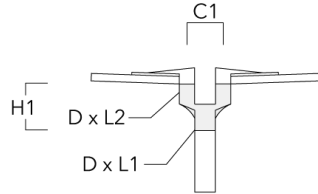

RV2-76 Pole bracket, double	108-0980		147				76 x 100					8.10	147	76	200
-----------------------------	----------	--	-----	--	--	--	----------	--	--	--	--	------	-----	----	-----

VFL540 LED

Description	Part ID	Additional information	C1	C2	C3	D1	D × L1	H1	H2	M1	M2	Weight (kg)	C	D	H
RV2-60 Pole bracket, double	108-0981	147					60 x 100					8.50	147	60	200

RV5 Pole bracket	108-0982	108				76-240						2.30	106	200
------------------	----------	-----	--	--	--	--------	--	--	--	--	--	------	-----	-----

108-0929

VFL540 LED

we-ef

AKV

Description	Part ID	C1	D × L1	D × L2	H1	Weight (kg)
AKV2-76	300-0053	180	76x100	76x80	235	1.50