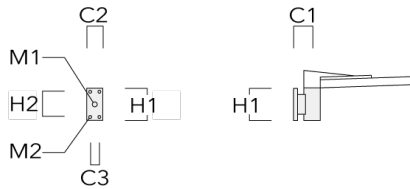

| Description | Part ID | Additional information | C1 | C2 | C3 | D1 | D × L1 | H1 | H2 | M1 | M2 | Weight (lb) | C | D | H |
|-----------------------------|----------|------------------------|----|----|----|----|--------|----|----|----|----|-------------|-----|----|-----|
| RV2-76 Pole bracket, double | 108-0980 | 5.79 | | | | | 3 x 4 | | | | | 10.58 | 147 | 76 | 200 |