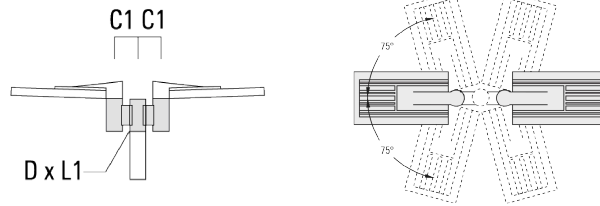

Mounting Accessories

Wall and pole brackets RV

Description	Part ID	Additional information	C1	C2	C3	D1	D × L1	H1	H2	M1	M2	Weight (kg)	C	D	H
RV0 Wall bracket	108-0979-AP	RV0 Wall bracket	108	100	45			200	160	40	12	2.80	108		

RV2-76 Pole bracket, double	108-0980		147				76 x 100					8.10	147	76	200
-----------------------------	----------	--	-----	--	--	--	----------	--	--	--	--	------	-----	----	-----

108-0941

VFL540 LED

we-ef

Description	Part ID	Additional information	C1	C2	C3	D1	D x L1	H1	H2	M1	M2	Weight (kg)	C	D	H
RV2-60 Pole bracket, double	108-0981	147					60 x 100					8.50	147	60	200

RV5 Pole bracket	108-0982	108				76-240						2.30	106		200
------------------	----------	-----	--	--	--	--------	--	--	--	--	--	------	-----	--	-----