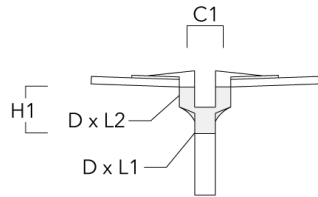

RV2-76 Pole bracket, double	108-0980		147				76 x 100					8.10	147	76	200
-----------------------------	----------	--	-----	--	--	--	----------	--	--	--	--	------	-----	----	-----

Description	Part ID	Additional information	C1	C2	C3	D1	D × L1	H1	H2	M1	M2	Weight (kg)	C	D	H
RV2-60 Pole bracket, double	108-0981	147					60 x 100					8.50	147	60	200

RV5 Pole bracket	108-0982	108				76-240						2.30	106	200
------------------	----------	-----	--	--	--	--------	--	--	--	--	--	------	-----	-----

108-0941

VFL540 LED

we-ef

AKV

Description	Part ID	C1	D × L1	D × L2	H1	Weight (kg)
AKV2-76	300-0053	180	76x100	76x80	235	1.50