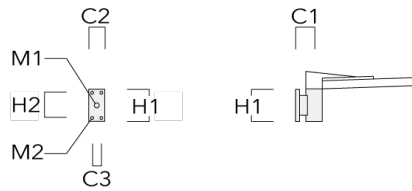

RV2-76 Pole bracket, double	108-0980		147				76 x 100					8.10	147	76	200
-----------------------------	----------	--	-----	--	--	--	----------	--	--	--	--	------	-----	----	-----

Description	Part ID	Additional information	C1	C2	C3	D1	D × L1	H1	H2	M1	M2	Weight (kg)	C	D	H
RV2-60 Pole bracket, double	108-0981	147					60 x 100					8.50	147	60	200