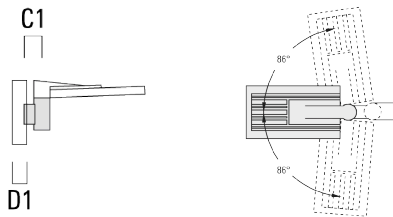

RV2-76 Pole bracket, double	108-0980		147				76 x 100					8.10	147	76	200
-----------------------------	----------	--	-----	--	--	--	----------	--	--	--	--	------	-----	----	-----

108-0941

VFL540 LED

we-ef

Description	Part ID	Additional information	C1	C2	C3	D1	D x L1	H1	H2	M1	M2	Weight (kg)	C	D	H
RV2-60 Pole bracket, double	108-0981	147					60 x 100					8.50	147	60	200

RV5 Pole bracket	108-0982	108				76-240						2.30	106		200
------------------	----------	-----	--	--	--	--------	--	--	--	--	--	------	-----	--	-----