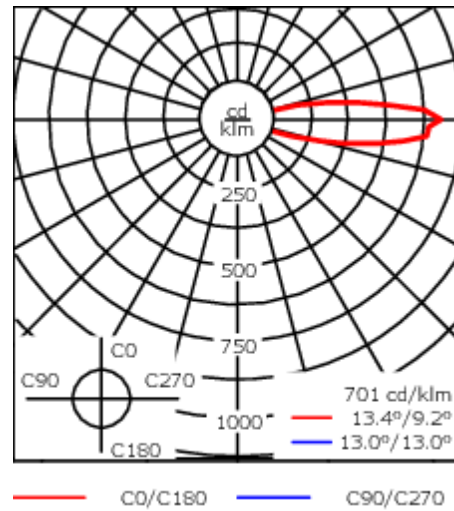

185-2526

EFC120 LED

we-ef

Spécifications

Description du matériel

Corps	Corps en acier inoxydable. Tête du luminaire en fonte d'aluminium. Visserie inox.
Lentille	PC
Couleurs	RAL9004 Noir de sécurité RAL9007 Aluminium gris RAL7016 Gris anthracite RAL9016 Blanc signalisation
Joint	Joint silicone
Visserie	PCS Inox avec revêtement polymère
IP	IP67
IK	IK09
Protection contre la corrosion	5CE

Description électrique

Alimentation électrique	220-240V / 50-60 Hz
Driver	Driver électronique
Power factor	> 0.9

WE-EF Switzerland AG

Himmelrichstrasse 6, 6003 Luzern - Téléphone: +41 22 752 49 94

info.switzerland@we-ef.com - <https://we-ef.com/ch_fr>

Sous réserve de modifications techniques et d'erreurs. - Généré le 23/11/2024