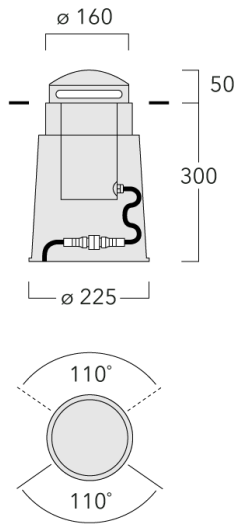

185-2526

EFC120 LED

we-ef

Description

IP67, Classe I, IK09. Corps en acier inoxydable. Tête du luminaire en fonte d'aluminium, haute protection contre la corrosion. Traitement titanium, visserie inox, traitement PCS. Protection contre la corrosion 5CE. Joint silicone. Lentille optique. Il est possible de rouler sur le luminaire uniquement à faible vitesse. En effet celui-ci n'est pas conçu pour une utilisation dans des conditions normales de trafic; et peut-être endommagés si un véhicule roule trop vite ou freine brusquement dessus. Câble d'alimentation 1.5m monté, scellé, résiné en usine. Connecteur IP68: le luminaire peut être démonté sans ouvrir le compartiment lampe. Equipement électrique intégré. (Dé)montage du châssis sans outil. Version en 2200K disponible. À préciser lors de la demande de devis.

Le montage du luminaire se fait dans un pot d'encastrement en fonte d'aluminium haute protection contre la corrosion.

Poids	5.10 kg
Distribution de la lumière	controlled beam, one-sided
Source lumineuse	LED-6/6W / 350 mA - 3000 K
IRC	80
Alimentation électrique	transformateur électronique
BUG	B0 U3 G2
LEDs	6
Rated input power	7.5 W
Flux lumineux nominal (lm)	
LED Lumen	155
Total Lumen	930
Tj	85
Rated lumens (lm)	
LED Lumen	82.8
Total Lumen	497
Ta	25

185-2526

EFC120 LED

we-ef

Spécifications

Description du matériel

Corps	Corps en acier inoxydable. Tête du luminaire en fonte d'aluminium. Visserie inox.
Lentille	PC
Couleurs	 RAL9004 Noir de sécurité  RAL9007 Aluminium gris  RAL7016 Gris anthracite  RAL9016 Blanc signalisation
Joint	Joint silicone
Visserie	PCS Inox avec revêtement polymère
IP	IP67
IK	IK09
Protection contre la corrosion	5CE