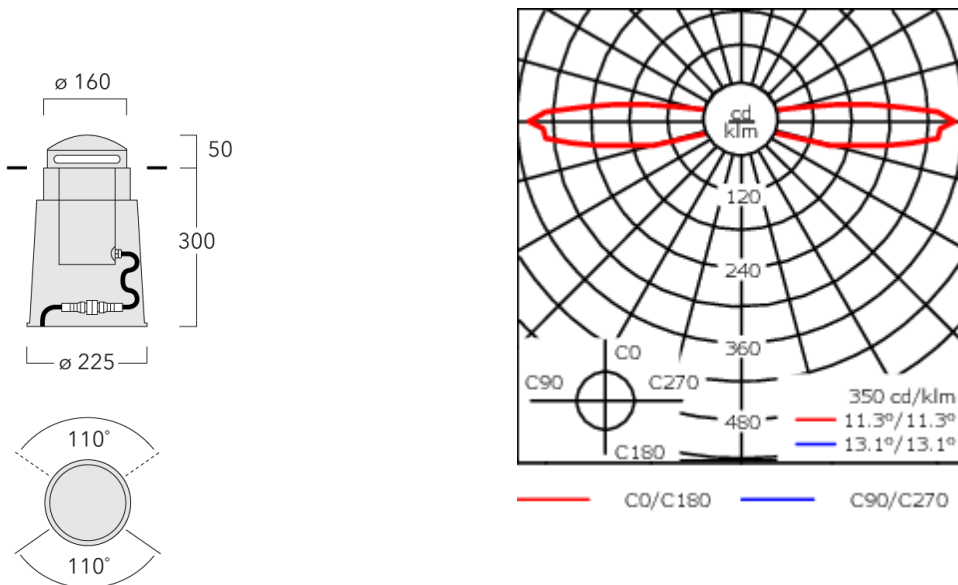

185-2559

EFC120 LED

we-ef

Description

IP67, Classe I, IK09. Corps en acier inoxydable. Tête du luminaire en fonte d'aluminium, haute protection contre la corrosion. Traitement titanium, visserie inox, traitement PCS. Protection contre la corrosion 5CE. Joint silicone. Lentille optique. Il est possible de rouler sur le luminaire uniquement à faible vitesse. En effet celui-ci n'est pas conçu pour une utilisation dans des conditions normales de trafic; et peut-être endommagés si un véhicule roule trop vite ou freine brusquement dessus. Câble d'alimentation 1.5m monté, scellé, résiné en usine. Connecteur IP68: le luminaire peut être démonté sans ouvrir le compartiment lampe. Equipement électrique intégré. (Dé)montage du châssis sans outil. Version en 2200K disponible. À préciser lors de la demande de devis.

Le montage du luminaire se fait dans un pot d'encastrement en fonte d'aluminium haute protection contre la corrosion.

Poids	5.10 kg
Types photométries	rasante, deux ouverture
Type de Lampes	LED-2x6/12W / 350 mA - 3000K
IRC	80
Alimentation électrique	transformateur électronique
BUG	B0 U3 G2
LEDs	12
Rated input power	14 W

Sous réserve de modifications techniques et d'erreurs. - Généré le 27/11/2024

185-2559**EFC120 LED****we-ef**

Spécifications

Description du matériel

Corps	Corps en acier inoxydable. Tête du luminaire en fonte d'aluminium. Visserie inox.
Lentille	PC
Couleurs	Peinture poudre disponible avec 35 couleurs différents
Joint	Joint silicone
Visserie	PCS Inox avec revêtement polymère
IP	IP67
IK	IK09
Protection contre la corrosion	5CE