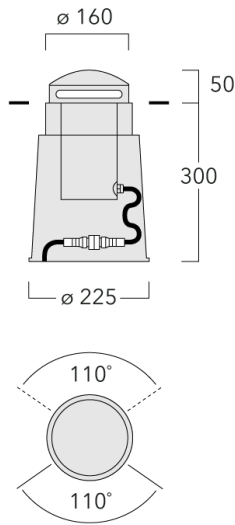

185-2559

EFC120 LED

we-ef

Description

IP67, Classe I, IK09. Corps en acier inoxydable. Tête du luminaire en fonte d'aluminium, haute protection contre la corrosion. Traitement titanium, visserie inox, traitement PCS. Protection contre la corrosion 5CE. Joint silicone. Lentille optique. Il est possible de rouler sur le luminaire uniquement à faible vitesse. En effet celui-ci n'est pas conçu pour une utilisation dans des conditions normales de trafic; et peut-être endommagés si un véhicule roule trop vite ou freine brusquement dessus. Câble d'alimentation 1.5m monté, scellé, résiné en usine. Connecteur IP68: le luminaire peut être démonté sans ouvrir le compartiment lampe. Equipement électrique intégré. (Dé)montage du châssis sans outil. Version en 2200K disponible. À préciser lors de la demande de devis.

Le montage du luminaire se fait dans un pot d'encastrement en fonte d'aluminium haute protection contre la corrosion.

Poids	5.10 kg
Distribution de la lumière	controlled beam, two-sided
Source lumineuse	LED-2x6/12W / 350 mA - 3000K
IRC	80
Alimentation électrique	transformateur électronique
BUG	B0 U3 G2
LEDs	12
Rated input power	14 W
Flux lumineux nominal (lm)	
LED Lumen	155
Total Lumen	1860
Tj	85
Rated lumens (lm)	
LED Lumen	82.7
Total Lumen	992.4
Ta	25

185-2559

EFC120 LED

we-ef

Spécifications

Description du matériel

Corps	Corps en acier inoxydable. Tête du luminaire en fonte d'aluminium. Visserie inox.
Lentille	PC
Couleurs	 RAL9004 Noir de sécurité  RAL9007 Aluminium gris  RAL7016 Gris anthracite  RAL9016 Blanc signalisation
Joint	Joint silicone
Visserie	PCS Inox avec revêtement polymère
IP	IP67
IK	IK09
Protection contre la corrosion	5CE