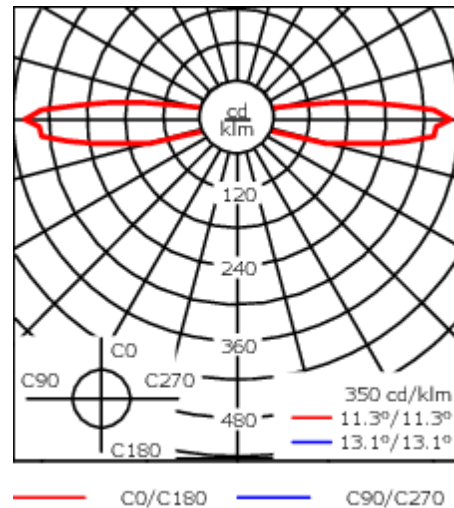

185-2559

EFC120 LED

we-ef

Spécifications

Description du matériel

Corps	Corps en acier inoxydable. Tête du luminaire en fonte d'aluminium. Visserie inox.
Lentille	PC
Couleurs	RAL9004 Noir de sécurité RAL9007 Aluminium gris RAL7016 Gris anthracite RAL9016 Blanc signalisation
Joint	Joint silicone
Visserie	PCS Inox avec revêtement polymère
IP	IP67
IK	IK09
Protection contre la corrosion	5CE

Description électrique

Alimentation électrique	220-240V / 50-60 Hz
Driver	Driver électronique
Power factor	> 0.9

WE-EF Switzerland AG

Himmelrichstrasse 6, 6003 Luzern - Téléphone: +41 22 752 49 94

info.switzerland@we-ef.com - <https://we-ef.com/ch_fr>

Sous réserve de modifications techniques et d'erreurs. - Généré le 23/11/2024