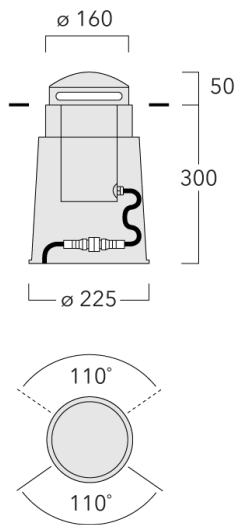

185-2559

EFC120 LED

we-ef

Description

IP67, Classe I, IK09. Corps en acier inoxydable. Tête du luminaire en fonte d'aluminium, haute protection contre la corrosion. Traitement titanium, visserie inox, traitement PCS. Protection contre la corrosion 5CE. Joint silicone. Lentille optique. Il est possible de rouler sur le luminaire uniquement à faible vitesse. En effet celui-ci n'est pas conçu pour une utilisation dans des conditions normales de trafic; et peut-être endommagés si un véhicule roule trop vite ou freine brusquement dessus. Câble d'alimentation 1.5m monté, scellé, résiné en usine. Connecteur IP68: le luminaire peut être démonté sans ouvrir le compartiment lampe. Equipement électrique intégré. (Dé)montage du châssis sans outil. Version en 2200K disponible. À préciser lors de la demande de devis.

Le montage du luminaire se fait dans un pot d'encastrement en fonte d'aluminium haute protection contre la corrosion.

Poids	5.10 kg
Distribution de la lumière	controlled beam, two-sided
Source lumineuse	LED-2x6/12W / 350 mA - 3000K
IRC	80
Alimentation électrique	transformateur électronique
BUG	B0 U3 G2
LEDs	12
Rated input power	14 W
Flux lumineux nominal (lm)	
LED Lumen	155
Total Lumen	1860
Tj	85
Rated lumens (lm)	
LED Lumen	82.7
Total Lumen	992.4
Ta	25

185-2559

EFC120 LED

we-ef

Spécifications

Description du matériel

Corps	Corps en acier inoxydable. Tête du luminaire en fonte d'aluminium. Visserie inox.
Lentille	PC
Couleurs	 RAL9004 Noir de sécurité  RAL9007 Aluminium gris  RAL7016 Gris anthracite  RAL9016 Blanc signalisation
Joint	Joint silicone
Visserie	PCS Inox avec revêtement polymère
IP	IP67
IK	IK09
Protection contre la corrosion	5CE