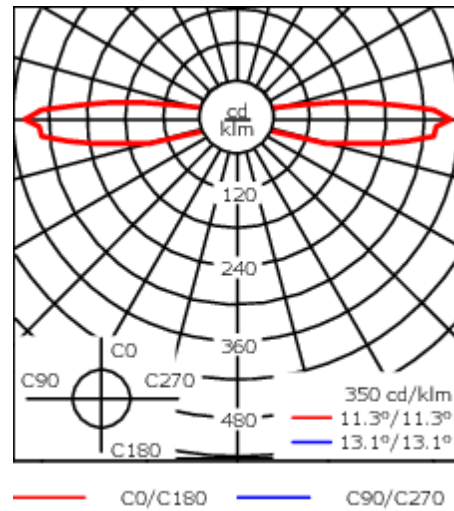

185-2559

EFC120 LED

we-ef

Spécifications

Description du matériel

Corps	Corps en acier inoxydable. Tête du luminaire en fonte d'aluminium. Visserie inox.
Lentille	PC
Couleurs	RAL9004 Noir de sécurité RAL9007 Aluminium gris RAL7016 Gris anthracite RAL9016 Blanc signalisation
Joint	Joint silicone
Visserie	PCS Inox avec revêtement polymère
IP	IP67
IK	IK09
Protection contre la corrosion	5CE

Description électrique

Alimentation électrique	220-240V / 50-60 Hz
Driver	Driver électronique
Power factor	> 0.9

WE-EF Switzerland AG

Himmelrichstrasse 6, 6003 Luzern - Téléphone: +41 22 752 49 94

info.switzerland@we-ef.com - <https://we-ef.com/ch_fr>

Sous réserve de modifications techniques et d'erreurs. - Généré le 19/04/2025