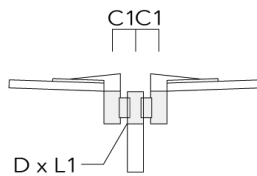

Mounting Accessories

Wall and pole brackets RV

Description	Part ID	Additional information	C1	C2	C3	D1	D × L1	H1	H2	M1	M2	Weight (kg)	C	D	H
RV0 Wall bracket	108-0979-AP	RV0 Wall bracket	108	100	45			200	160	40	12	2.80	108		

RV2-76 Pole bracket, double	108-0980		147				76 x 100					8.10	147	76	200
-----------------------------	----------	--	-----	--	--	--	----------	--	--	--	--	------	-----	----	-----

Description	Part ID	Additional information	C1	C2	C3	D1	D × L1	H1	H2	M1	M2	Weight (kg)	C	D	H
RV2-60 Pole bracket, double	108-0981	147					60 x 100					8.50	147	60	200