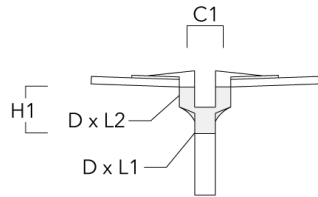

RV2-76 Pole bracket, double	108-0980		147				76 x 100					8.10	147	76	200
-----------------------------	----------	--	-----	--	--	--	----------	--	--	--	--	------	-----	----	-----

Description	Part ID	Additional information	C1	C2	C3	D1	D × L1	H1	H2	M1	M2	Weight (kg)	C	D	H
RV2-60 Pole bracket, double	108-0981	147					60 x 100					8.50	147	60	200

RV5 Pole bracket	108-0982	108				76-240						2.30	106	200
------------------	----------	-----	--	--	--	--------	--	--	--	--	--	------	-----	-----

108-0944

VFL540 LED

we-ef

AKV

Description	Part ID	C1	D × L1	D × L2	H1	Weight (kg)
AKV2-76	300-0053	180	76x100	76x80	235	1.50