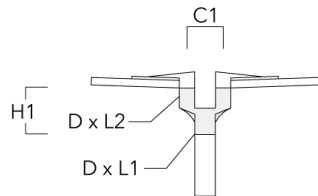

RV2-76 Pole bracket, double	108-0980		147				76 x 100					8.10	147	76	200
-----------------------------	----------	--	-----	--	--	--	----------	--	--	--	--	------	-----	----	-----

VFL540 LED

Description	Part ID	Additional information	C1	C2	C3	D1	D × L1	H1	H2	M1	M2	Weight (kg)	C	D	H
RV2-60 Pole bracket, double	108-0981	147					60 x 100					8.50	147	60	200

RV5 Pole bracket	108-0982	108				76-240						2.30	106	200
------------------	----------	-----	--	--	--	--------	--	--	--	--	--	------	-----	-----

AKV

108-0944

VFL540 LED

we-ef

Description	Part ID	C1	D × L1	D × L2	H1	Weight (kg)
AKV2-76	300-0053	180	76x100	76x80	235	1.50