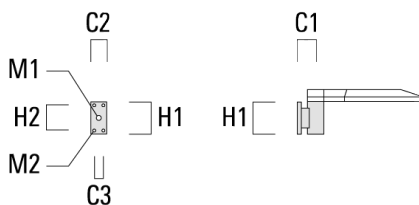

Accessoires d'installation

Crosses murales et Crosses pour mât

Description	Référence	Informations complémentaires	C2	C3	D1	D x L1	H1	H2	M1	M2	Poids (kg)	C	D	H
RV0 crosse murale	108-0979	RV0 Wall bracket	108	100	60		200	160	38	12	2.00	108		