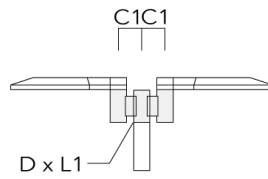

Accessoires d'installation

Crosses murales et Crosses pour mât

Description	Référence	Informations complémentaires	C2	C3	D1	D x L1	H1	H2	M1	M2	Poids (kg)	C	D	H
RV0 crosse murale	108-0979	RV0 Wall bracket	108	100	60		200	160	38	12	2.00	108		

RV2-76 crosse double	108-0980		147			76 x 100					4.80	147	76	200
----------------------	----------	--	-----	--	--	----------	--	--	--	--	------	-----	----	-----

108-0954

PFL540 LED

we-ef

Description	Référence	Informations complémentaires	C2	C3	D1	D x L1	H1	H2	M1	M2	Poids (kg)	C	D	H
RV2-60 crosse double	108-0981	147				60 x 100					4.80	147	60	200