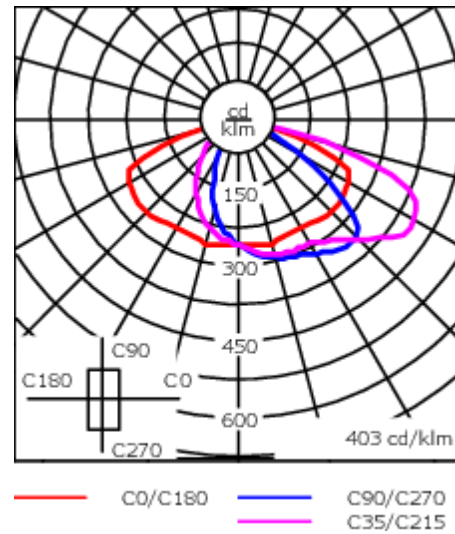

Spécifications

Description du matériel

Corps	Corps en fonte d'aluminium, visserie inox avec traitement PCS
Lentille	Lentille LED en PMMA, technologie OLC® - Vasque polycarbonate technologie RFC®
Couleurs	 RAL9004 Noir de sécurité RAL9007 Aluminium gris RAL7016 Gris anthracite RAL9016 Blanc signalisation
Joint	Joint silicone CCG®
Visserie	PCS Inox avec recouvrement polymère
IP	IP66
IK	IK08
Protection contre la corrosion	5CE
Surface exposée au vent	0.23

Description électrique

Alimentation électrique	220-240V / 50-60 Hz
Driver	Driver électronique. DALI
Power factor	> 0.9

WE-EF Switzerland AG

Himmelrichstrasse 6, 6003 Luzern - Téléphone: +41 22 752 49 94

info.switzerland@we-ef.com - <https://we-ef.com/ch_fr>

Sous réserve de modifications techniques et d'erreurs. - Généré le 23/11/2024