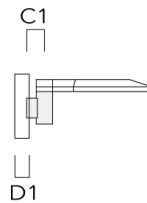

**Mounting Accessories**

**Wall and pole brackets RV**

Description	Part ID	Additional information	C1	C2	C3	D1	D × L1	H1	H2	L	M1	M2	Weight (lb)	C	D	H
RVO Wall bracket	108-0979	RVO Wall bracket		4.25"	3.94"	2.36"		7.87"	6.3"		1.5"	0.47"	4.41		108	

108-0956

**we-ef**

PFL540 LED

Description	Part ID	Additional information	C1	C2	C3	D1	D x L1	H1	H2	L	M1	M2	Weight (lb)	C	D	H
RV2-76 Pole bracket, double	108-0980	5.79					3 x 4			2.99			10.58	147	76	200

RV5 Pole bracket	108-0982	4.25"					3.0"-9.5"						3.75 lbs	106		200
------------------	----------	-------	--	--	--	--	-----------	--	--	--	--	--	----------	-----	--	-----