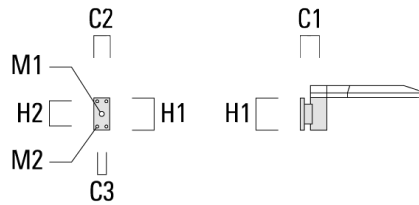

Accessoires d'installation

Crosses murales et Crosses pour mât

Description	Référence	Informations complémentaires	C2	C3	D1	D x L1	H1	H2	M1	M2	Poids (kg)	C	D	H
RV0 crose murale	108-0979	RV0 Wall bracket	108	100	60		200	160	38	12	2.00	108		