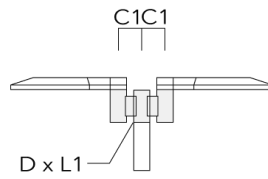

Accessoires d'installation

Crosses murales et Crosses pour mât

Description	Référence	Informations complémentaires	C2	C3	D1	D x L1	H1	H2	M1	M2	Poids (kg)	C	D	H
RV0 crose murale	108-0979	RV0 Wall bracket	108	100	60		200	160	38	12	2.00	108		

RV2-76 crose double	108-0980		147			76 x 100					4.80	147	76	200
---------------------	----------	--	-----	--	--	----------	--	--	--	--	------	-----	----	-----

108-0958

PFL540 LED

we-ef

Description	Référence	Informations complémentaires	C2	C3	D1	D x L1	H1	H2	M1	M2	Poids (kg)	C	D	H
RV2-60 crosse double	108-0981	147				60 x 100					4.80	147	60	200