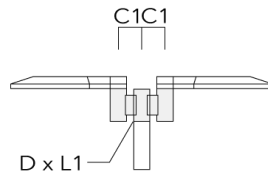

RV2-76 crose double	108-0980		147			76 x 100					4.80	147	76	200