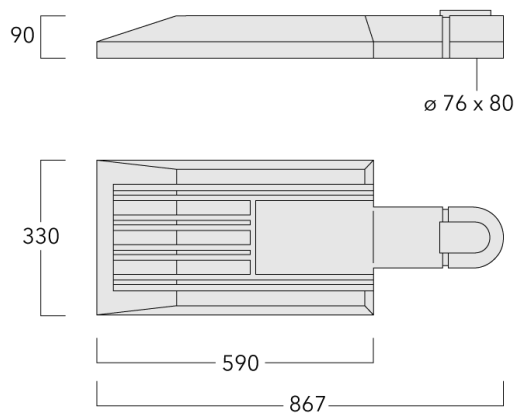

Spécifications

Description du matériel

Corps	Corps en fonte d'aluminium, visserie inox avec traitement PCS
Lentille	Lentille LED en PMMA, technologie OLC® - Vasque polycarbonate technologie RFC®
Couleurs	 RAL9004 Noir de sécurité RAL9007 Aluminium gris RAL7016 Gris anthracite RAL9016 Blanc signalisation
Joint	Joint silicone CCG®
Visserie	PCS Inox avec recouvrement polymère
IP	IP66
IK	IK08
Protection contre la corrosion	5CE
Surface exposée au vent	0.23

Description électrique

Alimentation électrique	220-240V / 50-60 Hz
Driver	Driver électronique. DALI
Power factor	> 0.9

WE-EF Switzerland AG

Himmelrichstrasse 6, 6003 Luzern - Téléphone: +41 22 752 49 94

info.switzerland@we-ef.com - <https://we-ef.com/ch_fr>

Sous réserve de modifications techniques et d'erreurs. - Généré le 23/11/2024