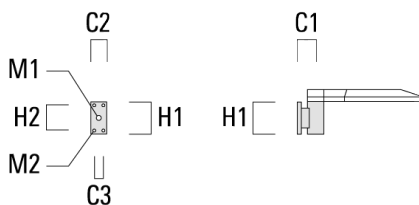

Accessoires d'installation

Crosses murales et Crosses pour mât

Description	Référence	Informations complémentaires	C2	C3	D1	D × L1	H1	H2	M1	M2	Poids (kg)	C	D	H
RV0 crose murale	108-0979	RV0 Wall bracket	108	100	60		200	160	38	12	2.00	108		