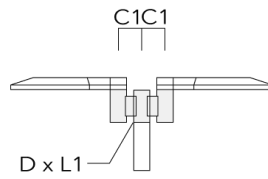

Accessoires d'installation

Crosses murales et Crosses pour mât

Description	Référence	Informations complémentaires	C2	C3	D1	D × L1	H1	H2	M1	M2	Poids (kg)	C	D	H
RV0 crose murale	108-0979	RV0 Wall bracket	108	100	60		200	160	38	12	2.00	108		

RV2-76 crose double	108-0980		147			76 x 100					4.80	147	76	200
---------------------	----------	--	-----	--	--	----------	--	--	--	--	------	-----	----	-----

108-0960

PFL540 LED

we-ef

Description	Référence	Informations complémentaires	C2	C3	D1	D x L1	H1	H2	M1	M2	Poids (kg)	C	D	H
RV2-60 crosse double	108-0981	147				60 x 100					4.80	147	60	200