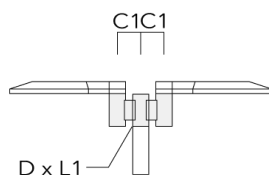

RV2-76 crose double	108-0980		147			76 x 100					4.80	147	76	200