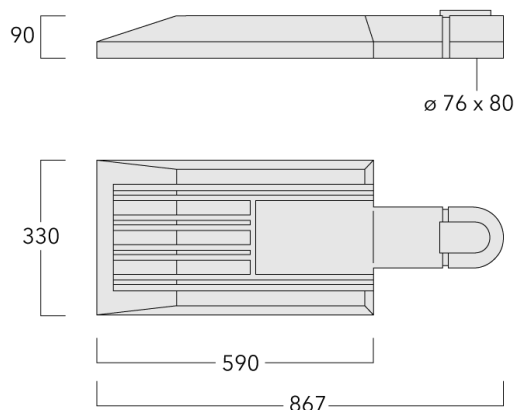

Spécifications

Description du matériel

Corps	Corps en fonte d'aluminium, visserie inox avec traitement PCS
Lentille	Lentille LED en PMMA, technologie OLC® - Vasque polycarbonate technologie RFC®
Couleurs	 RAL9004 Noir de sécurité RAL9007 Aluminium gris RAL7016 Gris anthracite RAL9016 Blanc signalisation
Joint	Joint silicone CCG®
Visserie	PCS Inox avec recouvrement polymère
IP	IP66
IK	IK08
Protection contre la corrosion	5CE
Surface exposée au vent	0.23

Description électrique

Alimentation électrique	220-240V / 50-60 Hz
Driver	Driver électronique. DALI
Power factor	> 0.9

WE-EF Switzerland AG

Himmelrichstrasse 6, 6003 Luzern - Téléphone: +41 22 752 49 94

info.switzerland@we-ef.com - <https://we-ef.com/ch_fr>

Sous réserve de modifications techniques et d'erreurs. - Généré le 23/11/2024