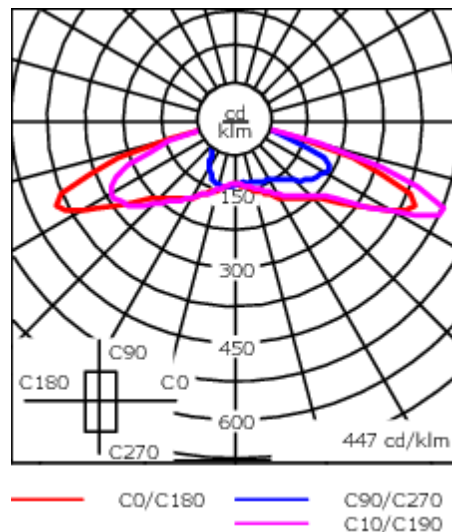

Spécifications

Description du matériel

Corps	Corps en fonte d'aluminium, visserie inox avec traitement PCS
Lentille	Lentille LED en PMMA, technologie OLC® - Vasque polycarbonate technologie RFC®
Couleurs	 RAL9004 Noir de sécurité RAL9007 Aluminium gris RAL7016 Gris anthracite RAL9016 Blanc signalisation
Joint	Joint silicone CCG®
Visserie	PCS Inox avec recouvrement polymère
IP	IP66
IK	IK08
Protection contre la corrosion	5CE
Surface exposée au vent	0.23

Description électrique

Alimentation électrique	220-240V / 50-60 Hz
Driver	Driver électronique. DALI
Power factor	> 0.9

WE-EF Switzerland AG

Himmelrichstrasse 6, 6003 Luzern - Téléphone: +41 22 752 49 94

info.switzerland@we-ef.com - <https://we-ef.com/ch_fr>

Sous réserve de modifications techniques et d'erreurs. - Généré le 23/11/2024