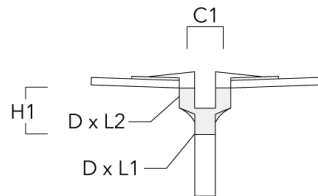

Mounting Accessories

Wall and pole brackets RV

Description	Part ID	Additional information	C1	C2	C3	D1	D × L1	H1	H2	M1	M2	Weight (kg)	C	D	H
RV0 Wall bracket	108-0979-AP	RV0 Wall bracket	108	100	45			200	160	40	12	2.80	108		

RV2-76 Pole bracket, double	108-0980		147				76 x 100					8.10	147	76	200
-----------------------------	----------	--	-----	--	--	--	----------	--	--	--	--	------	-----	----	-----

VFL540 LED

Description	Part ID	Additional information	C1	C2	C3	D1	D × L1	H1	H2	M1	M2	Weight (kg)	C	D	H
RV2-60 Pole bracket, double	108-0981	147					60 x 100					8.50	147	60	200

RV5 Pole bracket	108-0982	108				76-240						2.30	106	200
------------------	----------	-----	--	--	--	--------	--	--	--	--	--	------	-----	-----

AKV

Description	Part ID	C1	D × L1	D × L2	H1	Weight (kg)
AKV2-76	300-0053	180	76x100	76x80	235	1.50