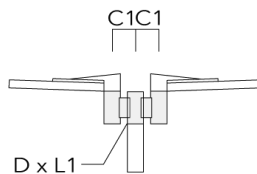

<https://we-ef.com/asia>

Subject to technical changes and errors. - Generated on 23/11/2024

Mounting Accessories

Wall and pole brackets RV

| Description | Part ID | Additional information | C1 | C2 | C3 | D1 | D × L1 | H1 | H2 | M1 | M2 | Weight (kg) | C | D | H |
|------------------|-------------|------------------------|-----|-----|----|----|--------|-----|-----|----|----|-------------|-----|---|---|
| RV0 Wall bracket | 108-0979-AP | RV0 Wall bracket | 108 | 100 | 45 | | | 200 | 160 | 40 | 12 | 2.80 | 108 | | |

| | | | | | | | | | | | | | | | |
|-----------------------------|----------|--|-----|--|--|--|----------|--|--|--|--|------|-----|----|-----|
| RV2-76 Pole bracket, double | 108-0980 | | 147 | | | | 76 x 100 | | | | | 8.10 | 147 | 76 | 200 |
|-----------------------------|----------|--|-----|--|--|--|----------|--|--|--|--|------|-----|----|-----|