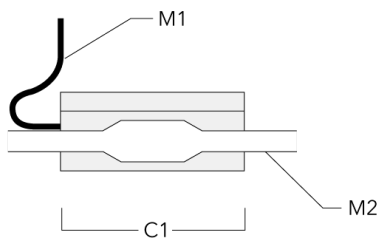

Accessoires d'installation

Pots d'encastrement

Description	Référence	D1	D2	H1	Poids (kg)	D	H
BE11-RE pot d'encastrement évasé	185-0412	95	240	110	0.50	95/240	110

BET11 conique	185-0797	95	170	220	0.50	95/170	220
---------------	----------	----	-----	-----	------	--------	-----

Plaque de montage

Description	Référence	C1
Plaque de montage BE11	185-0414	95

C1

Accessoires Optiques

Lentille ovalisante

Description	Référence	C1
Lentille IO-180	185-0895	49

Lentille e'largissante

Description	Référence	C1
Lentille IO-360	185-0899	49

Accessoires Électriques

Boite de dérivation étanche

Description	Référence	C1	M1	M2
Boite de dérivation étanche démontable à gel à mémoire SJB	185-1624	146	Ø 10	Ø 12 - 19

Transformateur

Description	Référence	A	B	C1
TVM-AC 24 V/20 W transformateur magnétique	185-2884	140	65	90