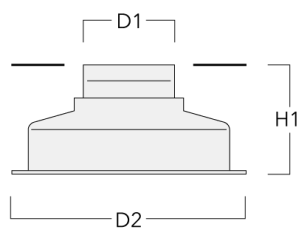

Le luminaire n'est pas adapté à un fonctionnement permanent sous l'eau.

Poids	1.10 kg
Distribution de la lumière	faisceau symétrique, médium [M]
Source lumineuse	LED-3/3W / 24V AC/DC - 3000 K
IRC	80
LEDs	3
Rated input power	3.8 W
Flux lumineux nominal (lm)	
LED Lumen	155
Total Lumen	465
Tj	85
Rated lumens (lm)	
LED Lumen	117.8
Total Lumen	353.5
Ta	25

Accessoires d'installation

Pots d'encastrement

Description	Référence	D1	D2	H1	Poids (kg)	D	H
BE11-RE pot d'encastrement évasé	185-0412	95	240	110	0.50	95/240	110

BET11 conique	185-0797	95	170	220	0.50	95/170	220
---------------	----------	----	-----	-----	------	--------	-----