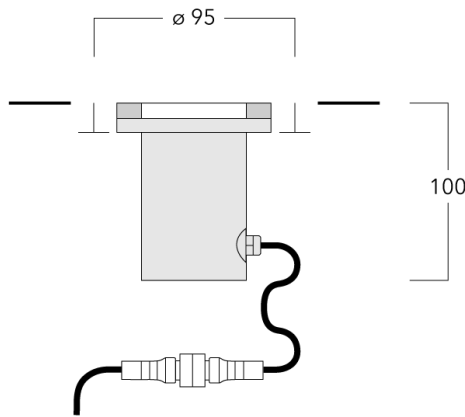

Le luminaire n'est pas adapté à un fonctionnement permanent sous l'eau.

Poids	1.10 kg
Distribution de la lumière	faisceau symétrique, médium [M]
Source lumineuse	LED-3/3W / 24V AC/DC - 3000 K
IRC	80
LEDs	3
Rated input power	3.8 W
Flux lumineux nominal (lm)	
LED Lumen	155
Total Lumen	465
Tj	85
Rated lumens (lm)	
LED Lumen	117.8
Total Lumen	353.5
Ta	25

Spécifications

Description du matériel

Corps	Caisson et collerette en acier inoxydable. Visserie inox avec traitement PCS.
Lentille	Verre de sécurité. Charge admissible 5 tonnes. Passage des véhicules autorisé à faible vitesse.
Couleurs	 Acier inoxydable
Joint	Joint silicone
Visserie	PCS Inox avec recouvrement polymère
IP	IP67
IK	IK09
Protection contre la corrosion	5CE