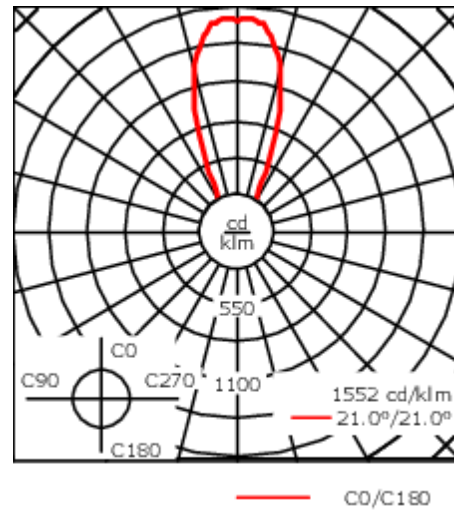

Spécifications

Description du matériel

Corps	Caisson et collerette en acier inoxydable. Visserie inox avec traitement PCS.
Lentille	Verre de sécurité. Charge admissible 5 tonnes. Passage des véhicules autorisé à faible vitesse.
Couleurs	Acier inoxydable
Joint	Joint silicone
Visserie	PCS Inox avec recouvrement polymère
IP	IP67
IK	IK09
Protection contre la corrosion	5CE

Description électrique

Driver	Electronic converter required. To be ordered separately.

Informations complémentaires

Durée de vie	Ta=25° L90B10 > 90000h
Classe d'efficacité énergétique	C-D