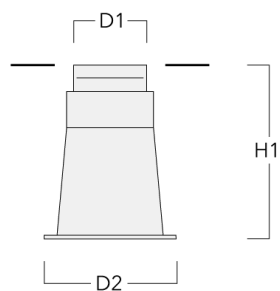

Le luminaire n'est pas adapté à un fonctionnement permanent sous l'eau.

Poids	1.10 kg
Distribution de la lumière	faisceau symétrique, médium [M]
Source lumineuse	LED-3/3W / 24V AC/DC - 3000 K
IRC	80
LEDs	3
Rated input power	3.8 W
Flux lumineux nominal (lm)	
LED Lumen	155
Total Lumen	465
Tj	85
Rated lumens (lm)	
LED Lumen	117.8
Total Lumen	353.5
Ta	25

Accessoires d'installation

Pots d'encastrement

Description	Référence	D1	D2	H1	Poids (kg)	D	H
BE11-RE pot d'encastrement évasé	185-0412	95	240	110	0.50	95/240	110

BET11 conique	185-0797	95	170	220	0.50	95/170	220
---------------	----------	----	-----	-----	------	--------	-----