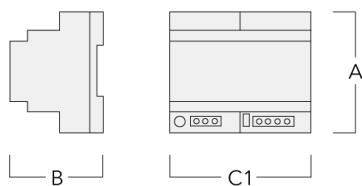

WE-EF Switzerland AG

Himmelrichstrasse 6, 6003 Luzern - Téléphone: +41 22 752 49 94

info.switzerland@we-ef.com - <https://we-ef.com/ch_fr>

Sous réserve de modifications techniques et d'erreurs. - Généré le 27/11/2024