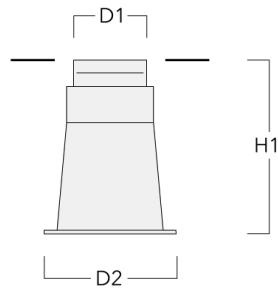

Le luminaire n'est pas adapté à un fonctionnement permanent sous l'eau.

Poids	1.20 kg
Distribution de la lumière	faisceau symétrique ovalisante, ultra intensif, 'cut-off'
Source lumineuse	LED-3/3W / 24V AC/DC - 3000 K
IRC	80
LEDs	3
Rated input power	3.8 W

Pots d'encastrement

Description	Référence	D1	D2	H1	Poids (kg)	D	H
BE11-RE pot d'encastrement évasé	185-0412	95	240	110	0.50	95/240	110

BET11 conique	185-0797	95	170	220	0.50	95/170	220
---------------	----------	----	-----	-----	------	--------	-----