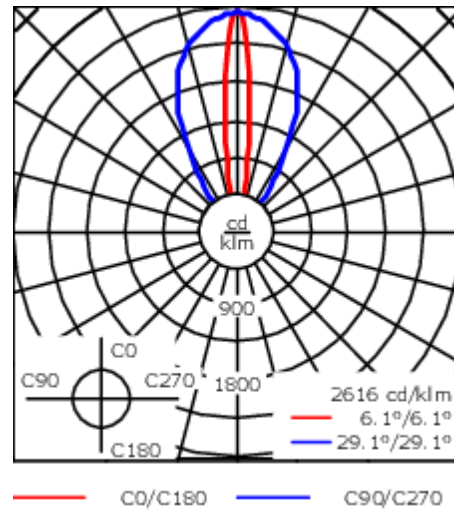

Le luminaire n'est pas adapté à un fonctionnement permanent sous l'eau.

Poids	1.20 kg
Distribution de la lumière	faisceau symétrique ovalisante, ultra intensif, 'cut-off'
Source lumineuse	LED-3/3W / 24V AC/DC - 3000 K
IRC	80
LEDs	3
Rated input power	3.8 W

Flux lumineux nominal (lm)

LED Lumen	155
Total Lumen	465
Tj	85

Rated lumens (lm)

LED Lumen	114.4
Total Lumen	343.1
Ta	25

Spécifications

Description du matériel

Corps	Caisson et collerette en acier inoxydable. Visserie inox avec traitement PCS.
Lentille	Verre de sécurité. Charge admissible 5 tonnes. Passage des véhicules autorisé à faible vitesse.
Couleurs	 Acier inoxydable
Joint	Joint silicone
Visserie	PCS Inox avec recouvrement polymère
IP	IP67
IK	IK09
Protection contre la corrosion	5CE