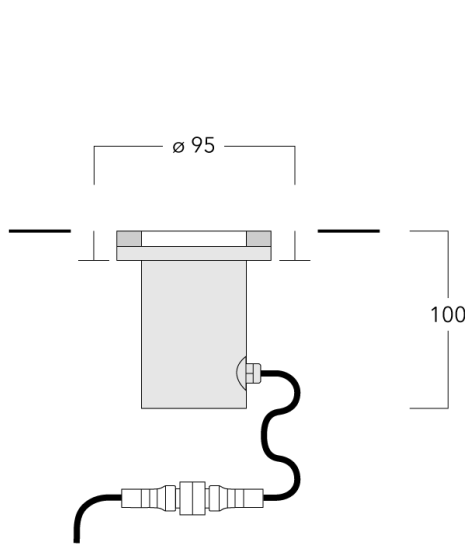

Le luminaire n'est pas adapté à un fonctionnement permanent sous l'eau.

Poids	1.20 kg
Distribution de la lumière	faisceau symétrique ovalisante, ultra intensif, 'cut-off'
Source lumineuse	LED-3/3W / 24V AC/DC - 3000 K
IRC	80
LEDs	3
Rated input power	3.8 W

Flux lumineux nominal (lm)

LED Lumen	155
Total Lumen	465
Tj	85

Rated lumens (lm)

LED Lumen	114.4
Total Lumen	343.1
Ta	25

Spécifications

Description du matériel

Corps	Caisson et collerette en acier inoxydable. Visserie inox avec traitement PCS.
Lentille	Verre de sécurité. Charge admissible 5 tonnes. Passage des véhicules autorisé à faible vitesse.
Couleurs	 Acier inoxydable
Joint	Joint silicone
Visserie	PCS Inox avec recouvrement polymère
IP	IP67
IK	IK09
Protection contre la corrosion	5CE